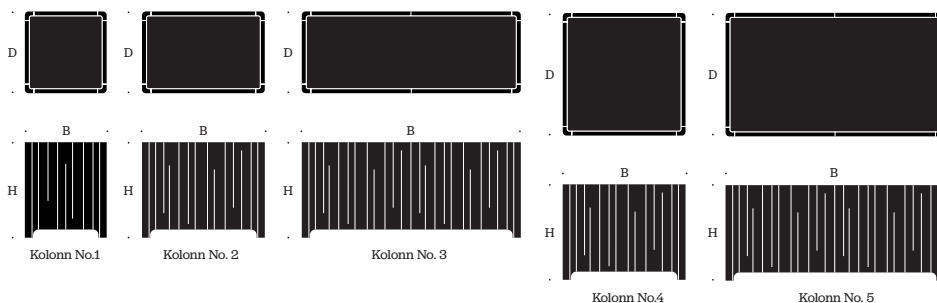

EXEMPEL PÅ TILLVAL

Egendefinerad RAL-färg offereras

Kolonn är en familj växtkärl med formelement inspirerade från antikens kolonner. De konkava ytorna skapar en solid känsla och dess ojämna indelning skapar en lekfullt levande helhet. Den solida känslan framhävs av att de rundade hörnen samt att formen inte har något som stoppar den vertikala känslan i mönstret. Kolonn är ett växtkärl som lågmålt adderar karaktär till sitt sammanhang.

/ Jesper Ståhl