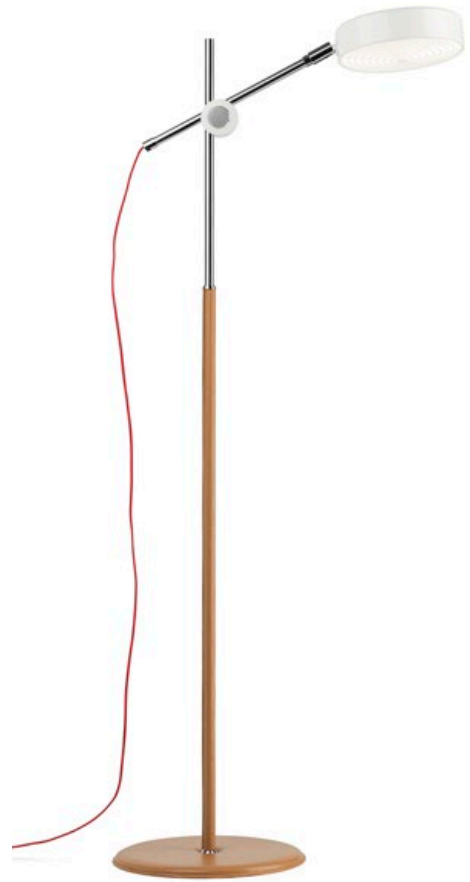

ateljé Lyktan

SIMRIS

Design av Anders Pehrson

Modern klassiker

Simris designades 1972 som ett belysningskoncept med både golv- och bordslampor till OS i München. Ordern innebar 16 300 lampor, i princip all inredningsbelysning, till OS-byn. Än idag är detta den största ordern i ateljé Lyktans historia och orsakerna till att det blev armaturerna från ateljé Lyktan som fick lysa upp OS-byn var bland annat bra design, god funktion och utmärkt kvalitet.

Idag finns Simris i två olika golvmodeller och två bordmodeller, svart eller vit med fotplatta i läderklätt stål. Med LED-bestyckning, dimning via sensoryta placerad på armaturhusets ovansida samt röd textilkabel är Simris anpassad till 2020-talet. De karaktäristiska ursprungliga detaljerna som form och material är desamma nu som då.

Standardfärger

Vit
RAL9016 med naturfärgad
läderfot

Svart
RAL9017 med svart läderfot

Produktinformation

Material	Armaturhus i aluminium. Stativ i kromat stål. Fotplatta i läderklätt stål. Bländskydd i formsprutad plast (PC). Röd textilkabel.
Anslutning	2 m halogenfri anslutningsledning med Plug-in driver som ansluts till uttag.
Ljuskälla	Inkl. Samsung LED ljuskälla, ljusfärg 3000K. Färgåtergivning CRI min. 80. Ljusfärgstolerans 5 SDCM. Livslängd: L70 50 000h.
Ljusreglering	Ljusreglering 0-100% via sensoryta placerad på ovansida av armaturhus s.k. TouchDim. On/off via samma sensoryta. Inställd ljusnivå bibehålls även efter strömavbrott.
Mått (mm)	Ø180 x H max 530
Artikelnr. (etc.)	www.atelje-lyktan.se