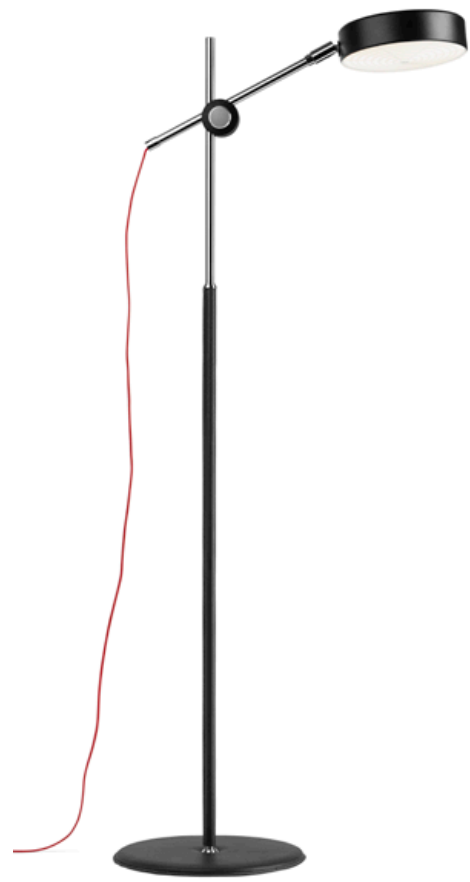

ateljé Lyktan

SIMRIS

Design av Anders Pehrson

Modern klassiker

Simris designades 1972 som ett belysningskoncept med både golv- och bordslampor till OS i München. Ordern innebar 16 300 lampor, i princip all inredningsbelysning, till OS-byn. Än idag är detta den största ordern i ateljé Lyktans historia och orsakerna till att det blev armaturerna från ateljé Lyktan som fick lysa upp OS-byn var bland annat bra design, god funktion och utmärkt kvalitet.

Idag finns Simris i två olika golvmodeller och två bordmodeller, svart eller vit med fotplatta i läderklätt stål. Med LED-bestyckning, dimning via sensoryta placerad på armaturhusets ovansida samt röd textilkabel är Simris anpassad till 2020-talet. De karaktäristiska ursprungliga detaljerna som form och material är desamma nu som då.

Standardfärger

Vit
RAL9016 med naturfärgad
läderfot

Svart
RAL9017 med svart läderfot

Produktinformation

Material	Armaturhus i aluminium. Stativ i kromat stål. Fotplatta i läderklätt stål. Bländskydd i formsprutad plast (PC). Röd textilkabel.
Anslutning	2 m halogenfri anslutningsledning med Plug-in driver som ansluts till uttag.
Ljuskälla	Inkl. Samsung LED ljuskälla, ljusfärg 3000K. Färgåtergivning CRI min. 80. Ljusfärgstolerans 5 SDCM. Livslängd: L70 50 000h.
Ljusreglering	Ljusreglering 0-100% via sensoryta placerad på ovansida av armaturhus s.k. TouchDim. On/off via samma sensoryta. Inställd ljusnivå bibehålls även efter strömavbrott.
Mått (mm)	Ø180 x H max 530
Artikelnr. (etc.)	www.atelje-lyktan.se