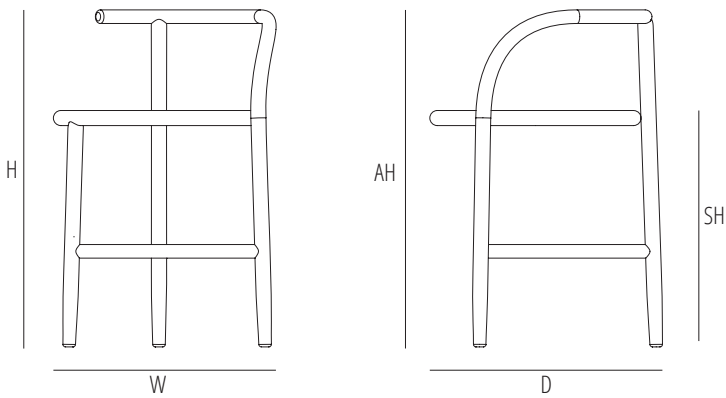

SINGLE CURVE STOOL

TECHNISCHES BLATT
SCHEDA TECNICA
DATA SHEET
FICHE TECHNIQUE

SINGLE CURVE STOOL

DESIGN NENDO, 2015

Dreibeiniger Hocker aus Buchenbugholz. Sitz aus Wiener Geflecht oder Schichtholz.

Sgabello a tre gambe. La seduta è in paglia di Vienna o in multistrato.

Bent beech-wood three-leg stool. Woven cane or plywood seat.

Tabouret à trois pieds en hêtre cintré. Assise en paille de Vienne ou en contreplaqué.

SBNSTOPGL

Dimensions mm.

height 690 | width 480 | depth 430

SBNSTOLGN

Dimensions mm.

height 690 | width 480 | depth 430

	H	W	D	SH	AH
mm	690	480	430	480	690
inch	27,1	18,9	16,9	18,8	27,1

mm - inch
h 960 - 37,7
w 620 - 24,4
d 600 - 23,6

	H	W	D	SH	AH
mm	690	480	430	480	690
inch	27,1	18,9	16,9	18,8	27,1

mm - inch
h 960 - 37,7
w 620 - 24,4
d 600 - 23,6

Verfuegbare Ausfuehrungen
Finiture disponibili
Available finishes
Finitions disponibles

SOLID WOOD / ESSENZE NATURALI

B01 BEECH
B01 FAGGIO

STAINS / TINTI

B03 DARK WALNUT
B03 NOCE SCURO