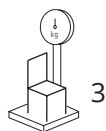

Bent beech-wood three-leg stool. Woven cane or plywood seat.

Tabouret à trois pieds en hêtre cintré. Assise en paille de Vienne ou en contreplaqué.

SBNSTOPGL

Dimensions mm.

height 690 | width 480 | depth 430

SBNSTOLGN

Dimensions mm.

height 690 | width 480 | depth 430

	H	W	D	SH	AH
mm	690	480	430	480	690
inch	27,1	18,9	16,9	18,8	27,1

mm - inch
h 960 - 37,7
w 620 - 24,4
d 600 - 23,6

	H	W	D	SH	AH
mm	690	480	430	480	690
inch	27,1	18,9	16,9	18,8	27,1

mm - inch
h 960 - 37,7
w 620 - 24,4
d 600 - 23,6

Verfuegbare Ausfuehrungen
Finiture disponibili
Available finishes
Finitions disponibles

SOLID WOOD / ESSENZE NATURALI

B01 BEECH
B01 FAGGIO

STAINS / TINTI

B03 DARK WALNUT
B03 NOCE SCURO