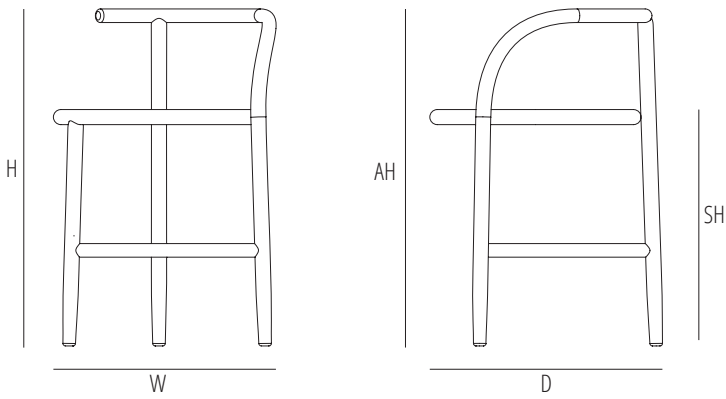

SINGLE CURVE STOOL

TECHNISCHES BLATT
SCHEDA TECNICA
DATA SHEET
FICHE TECHNIQUE

SINGLE CURVE STOOL

DESIGN NENDO, 2015

Dreibeiniger Hocker aus Buchenbugholz. Sitz aus Wiener Geflecht oder Schichtholz.

Sgabello a tre gambe. La seduta è in paglia di Vienna o in multistrato.

Bent beech-wood three-leg stool. Woven cane or plywood seat.

Tabouret à trois pieds en hêtre cintré. Assise en paille de Vienne ou en contreplaqué.

SBNSTOPGL

Dimensions mm.

height 690 | width 480 | depth 430

SBNSTOLGN

Dimensions mm.

height 690 | width 480 | depth 430

	H	W	D	SH	AH
mm	690	480	430	480	690
inch	27,1	18,9	16,9	18,8	27,1

mm - inch
h 960 - 37,7
w 620 - 24,4
d 600 - 23,6

	H	W	D	SH	AH
mm	690	480	430	480	690
inch	27,1	18,9	16,9	18,8	27,1