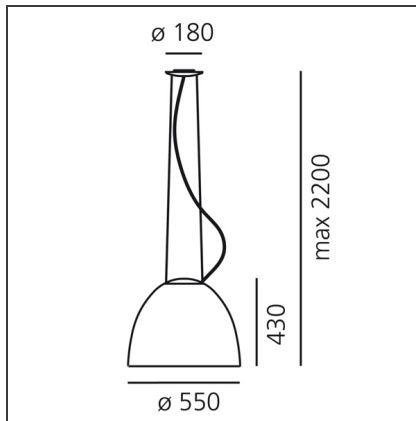

### TECHNICAL DRAWINGS

### DIMENSIONS

<b>Height:</b>	cm 43	<b>Glow Wire Test:</b>	650°C
<b>Base Diameter:</b>	cm 18		
<b>Max Height from ceiling:</b>	cm 220		