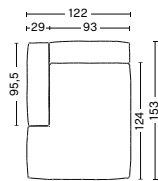

NARROW CHAISE LONGUE MODULE
ART. S8162 LEFT ARMREST
 WIDTH 102 CM | 40.16"
 DEPTH 135,5 CM | 53.35"
 HEIGHT 67 CM | 26.38"
 SEAT HEIGHT 37 CM | 14.57"
 SEAT DEPTH 106,5 CM | 41.93"
 ARMREST WIDTH 29 CM | 11.42"

WIDE MODULE
ART. S1961 RIGHT ARMREST
 WIDTH 119 CM | 46.85"
 DEPTH 103,5 CM | 40.75"
 HEIGHT 67 CM | 26.38"
 SEAT HEIGHT 37 CM | 14.57"
 SEAT DEPTH 74,5 CM | 29.33"
 ARMREST WIDTH 29 CM | 11.42"

WIDE MODULE
ART. S1962 LEFT ARMREST
 WIDTH 119 CM | 46.85"
 DEPTH 103,5 CM | 40.75"
 HEIGHT 67 CM | 26.38"
 SEAT HEIGHT 37 CM | 14.57"
 SEAT DEPTH 74,5 CM | 29.33"
 ARMREST WIDTH 29 CM | 11.42"

WIDE MODULE
ART. S1963 MIDDLE
 WIDTH 91,5 CM | 36.02"
 DEPTH 103,5 CM | 40.75"
 HEIGHT 67 CM | 26.38"
 SEAT HEIGHT 37 CM | 14.57"
 SEAT DEPTH 74,5 CM | 29.33"

WIDE LONG CHAISE LONGUE MODULE
ART. S7261 RIGHT ARMREST
 WIDTH 122 CM | 48.03"
 DEPTH 153 CM | 60.24"
 HEIGHT 67 CM | 26.38"
 SEAT HEIGHT 37 CM | 14.57"
 SEAT DEPTH 124 CM | 48.82"
 ARMREST WIDTH 29 CM | 11.42"

CORNER MODULE
ART. S1861 RIGHT CORNER

WIDTH 98 CM | 38.58"
DEPTH 98 CM | 38.58"
HEIGHT 69 CM | 26.38"
SEAT HEIGHT 37 CM | 14.57"
SEAT DEPTH 69 CM | 27.16"
ARMREST WIDTH 29 CM | 11.42"

CORNER MODULE
ART. S1862 LEFT CORNER