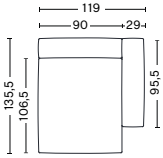

DIMENSIONS

WIDE CHAISE LONGUE MODULE
ART. S8261 RIGHT ARMREST

WIDTH 119 CM | 46.85"
DEPTH 135,5 CM | 53.35"
HEIGHT 95,5 CM | 37.62"
SEAT HEIGHT 37 CM | 14.57"
SEAT DEPTH 106,5 CM | 41.93"
ARMREST WIDTH 29 CM | 11.42"