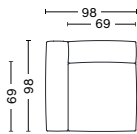

WIDE LONG CHAISE LONGUE MODULE
ART. S7262 LEFT ARMREST
 WIDTH 122 CM | 48.03"
 DEPTH 153 CM | 60.24"
 HEIGHT 67 CM | 26.38"
 SEAT HEIGHT 37 CM | 14.57"
 SEAT DEPTH 124 CM | 48.82"
 ARMREST WIDTH 29 CM | 11.42"

DIMENSIONS

WIDE CHAISE LONGUE MODULE
ART. S8261 RIGHT ARMREST

WIDTH 119 CM | 46.85"
DEPTH 135,5 CM | 53.35"
HEIGHT 95,5 CM | 37.62"
SEAT HEIGHT 37 CM | 14.57"
SEAT DEPTH 106,5 CM | 41.93"
ARMREST WIDTH 29 CM | 11.42"

WIDE CHAISE LONGUE MODULE
ART. S8262 LEFT ARMREST

WIDTH 119 CM | 46.85"
DEPTH 135,5 CM | 53.35"
HEIGHT 95,5 CM | 37.62"
SEAT HEIGHT 37 CM | 14.57"
SEAT DEPTH 106,5 CM | 41.93"
ARMREST WIDTH 29 CM | 11.42"

CORNER MODULE
ART. S1861 RIGHT CORNER

WIDTH 98 CM | 38.58"
DEPTH 98 CM | 38.58"
HEIGHT 69 CM | 26.38"
SEAT HEIGHT 37 CM | 14.57"
SEAT DEPTH 69 CM | 27.16"
ARMREST WIDTH 29 CM | 11.42"

CORNER MODULE
ART. S1862 LEFT CORNER