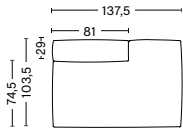

WIDE CHAISE LONGUE MODULE
ART. S8262 LEFT ARMREST

WIDTH 119 CM | 46.85"
DEPTH 135,5 CM | 53.35"
HEIGHT 95,5 CM | 37.62"
SEAT HEIGHT 37 CM | 14.57"
SEAT DEPTH 106,5 CM | 41.93"
ARMREST WIDTH 29 CM | 11.42"

CORNER MODULE
ART. S1861 RIGHT CORNER

WIDTH 98 CM | 38.58"
DEPTH 98 CM | 38.58"
HEIGHT 69 CM | 26.38"
SEAT HEIGHT 37 CM | 14.57"
SEAT DEPTH 69 CM | 27.16"
ARMREST WIDTH 29 CM | 11.42"

CORNER MODULE
ART. S1862 LEFT CORNER

WIDTH 98 CM | 38.58"
DEPTH 98 CM | 38.58"
HEIGHT 69 CM | 26.38"
SEAT HEIGHT 37 CM | 14.57"
SEAT DEPTH 69 CM | 27.16"
ARMREST WIDTH 29 CM | 11.42"

LOUNGE MODULE
ART. S9301 RIGHT BACKREST

WIDTH 137,5 CM | 54.13"
DEPTH 103,5 CM | 40.75"
HEIGHT 74,5 CM | 29.33"
SEAT HEIGHT 37 CM | 14.57"
SEAT DEPTH 81 CM | 31.89"
BACKREST WIDTH 29 CM | 11.42"

LOUNGE MODULE
ART. S9302 LEFT BACKREST

WIDTH 137,5 CM | 54.13"
DEPTH 103,5 CM | 40.75"
HEIGHT 74,5 CM | 29.33"
SEAT HEIGHT 37 CM | 14.57"
SEAT DEPTH 81 CM | 31.89"
BACKREST WIDTH 29 CM | 11.42"

OTTOMAN XS
ART. S01