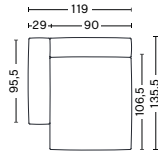

WIDE CHAISE LONGUE MODULE
ART. S8262 LEFT ARMREST

WIDTH 119 CM | 46.85"
DEPTH 135,5 CM | 53.35"
HEIGHT 95,5 CM | 37.62"
SEAT HEIGHT 37 CM | 14.57"
SEAT DEPTH 106,5 CM | 41.93"
ARMREST WIDTH 29 CM | 11.42"