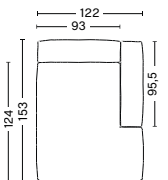

WIDE LONG CHAISE LONGUE MODULE
ART. S7261 RIGHT ARMREST
WIDTH 122 CM | 48.03"
DEPTH 153 CM | 60.24"
HEIGHT 67 CM | 26.38"
SEAT HEIGHT 37 CM | 14.57"
SEAT DEPTH 124 CM | 48.82"
ARMREST WIDTH 29 CM | 11.42"