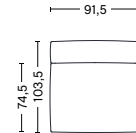

WIDE MODULE
ART. S1963 MIDDLE
WIDTH 91,5 CM | 36.02"
DEPTH 103,5 CM | 40.75"
HEIGHT 67 CM | 26.38"
SEAT HEIGHT 37 CM | 14.57"
SEAT DEPTH 74,5 CM | 29.33"