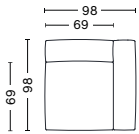

WIDE LONG CHAISE LONGUE MODULE
ART. S7262 LEFT ARMREST
 WIDTH 122 CM | 48.03"
 DEPTH 153 CM | 60.24"
 HEIGHT 67 CM | 26.38"
 SEAT HEIGHT 37 CM | 14.57"
 SEAT DEPTH 124 CM | 48.82"
 ARMREST WIDTH 29 CM | 11.42"

DIMENSIONS

WIDE CHAISE LONGUE MODULE
ART. S8261 RIGHT ARMREST

WIDTH 119 CM | 46.85"
DEPTH 135,5 CM | 53.35"
HEIGHT 95,5 CM | 37.62"
SEAT HEIGHT 37 CM | 14.57"
SEAT DEPTH 106,5 CM | 41.93"
ARMREST WIDTH 29 CM | 11.42"

WIDE CHAISE LONGUE MODULE
ART. S8262 LEFT ARMREST

WIDTH 119 CM | 46.85"
DEPTH 135,5 CM | 53.35"
HEIGHT 95,5 CM | 37.62"
SEAT HEIGHT 37 CM | 14.57"
SEAT DEPTH 106,5 CM | 41.93"
ARMREST WIDTH 29 CM | 11.42"

CORNER MODULE
ART. S1861 RIGHT CORNER

WIDTH 98 CM | 38.58"
DEPTH 98 CM | 38.58"
HEIGHT 69 CM | 26.38"
SEAT HEIGHT 37 CM | 14.57"
SEAT DEPTH 69 CM | 27.16"
ARMREST WIDTH 29 CM | 11.42"

CORNER MODULE
ART. S1862 LEFT CORNER