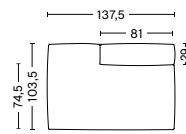

LOUNGE MODULE
ART. S9301 RIGHT BACKREST

WIDTH 137,5 CM | 54.13"
DEPTH 103,5 CM | 40.75"
HEIGHT 74,5 CM | 29.33"
SEAT HEIGHT 37 CM | 14.57"
SEAT DEPTH 81 CM | 31.89"
BACKREST WIDTH 29 CM | 11.42"