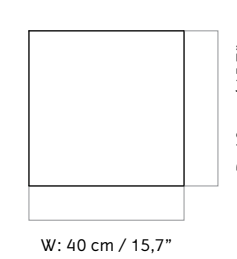

**COLLI**  
1

**ENVIRONMENT**  
Indoor

**DIMENSIONS**

**Low**  
W: 100 cm / 39,4"  
D: 60 cm / 23,6"  
H: 27 cm / 10,6"

**Cubic**  
W: 40 cm / 15,7"  
D: 40 cm / 15,7"  
H: 40 cm / 15,7"

**Tall**  
W: 30 cm / 11,8"  
D: 30 cm / 11,8"  
H: 51 cm / 20,1"

**WEIGHT**  
Low: 82 kg / 180,8 lb  
Cubic: 37,5 kg / 82,7 lb  
Tall: 32,5 kg / 71,7 lb

**TEST**  
N / A

**CERTIFICATIONS**  
TSCA title IV compliant

**PACKAGING TYPE**  
Wooden crate

**PACKAGING MEASUREMENTS (H x W x D)**

**Low**  
45 cm x 110,5 cm x 70,5 cm / 17,7" x 43,5" x 27,8"

**Cubic**  
54,5 cm x 56,5 cm x 56,5 cm / 21,5" x 22,2" x 22,2"

**Tall**  
66 cm x 47 cm x 47 cm / 26" x 18,5" x 18,5"

**MATERIALS & MAINTENANCE**  
Please see page 940 for materials, care and maintenance instructions.

**LOW**

**CUBIC**

**TALL**