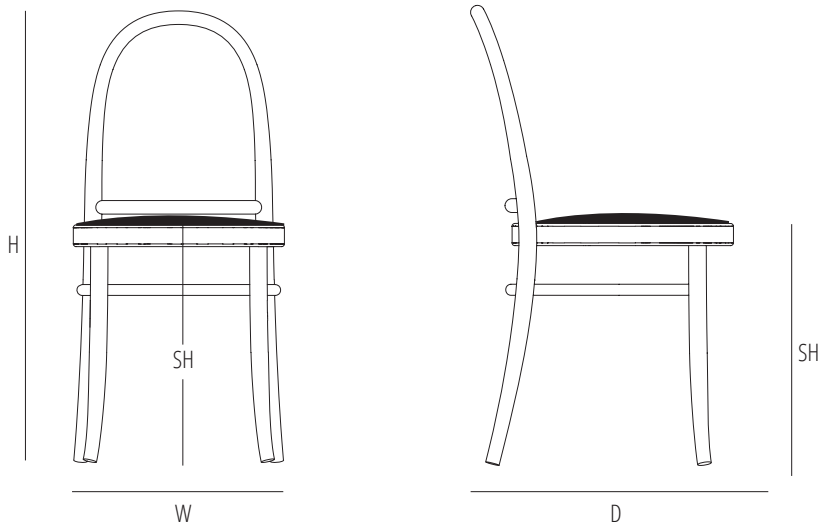

Dimensions mm.

height 1120 | width 420 | depth 530

SDMORBTES

Dimensions mm.

height 840 | width 420 | depth 490

	H	W	D	SH	AH
mm	840	420	490	450	
inch	33	16,5	19,2	17,7	

1 Pz/Pc: 50 cm. Linear x 140 cm h/width
2 Pz/Pc: 50 cm. Linear x 140 cm h/width

	H	W	D	SH	AH
mm	1120	420	530	450	
inch	44	16,5	20,8	17,7	

1 Pz/Pc: 50 cm. Linear x 140 cm h/width
2 Pz/Pc: 50 cm. Linear x 140 cm h/width

Verfuegbare Ausfuehrungen
Finiture disponibili
Available finishes
Finitions disponibles