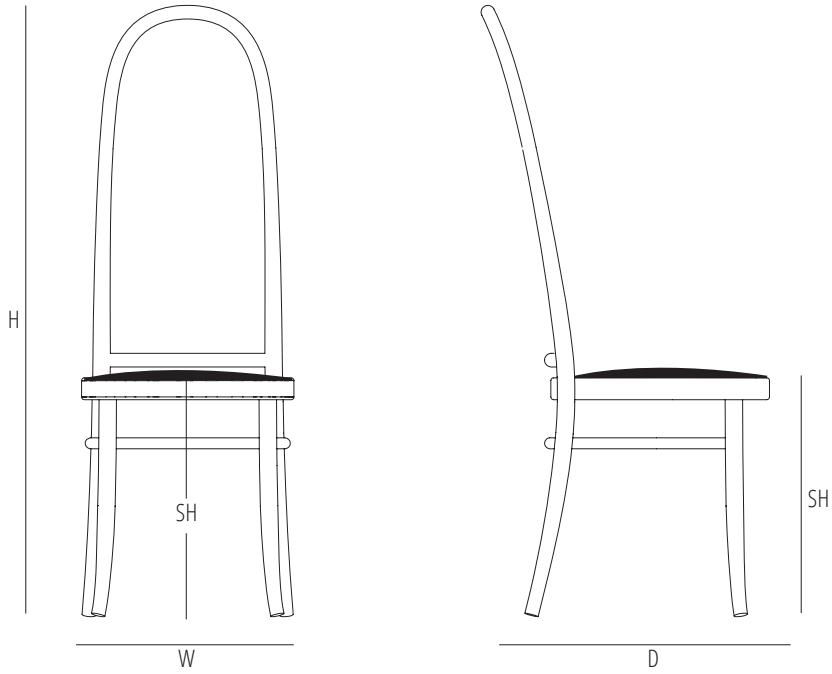

MORRIS

TECHNISCHES BLATT
SCHEDA TECNICA
DATA SHEET
FICHE TECHNIQUE

MORRIS

DESIGN GAMFRATESI, 2015

Stuhl aus Buchenbugholz. Sitz gepolstert, Rückenlehne aus Wiener Geflecht, verfügbar in zwei Höhen.

Sedia in faggio curvato. Seduta imbottita e schienale in paglia di Vienna, disponibile in due altezze.

Bent beech-wood chair. Upholstered seat and woven cane backrest. Available in two heights.

Chaise en hêtre cintré. Assise rembourrée et dossier en paille de Vienne disponible en deux hauteurs.

SDMORATES

Dimensions mm.

height 1120 | width 420 | depth 530

SDMORBTES

Dimensions mm.

height 840 | width 420 | depth 490

	H	W	D	SH	AH
mm	840	420	490	450	
inch	33	16,5	19,2	17,7	

1 Pz/Pc: 50 cm. Linear x 140 cm h/width
2 Pz/Pc: 50 cm. Linear x 140 cm h/width

	H	W	D	SH	AH
mm	1120	420	530	450	
inch	44	16,5	20,8	17,7	

1 Pz/Pc: 50 cm. Linear x 140 cm h/width
2 Pz/Pc: 50 cm. Linear x 140 cm h/width

Verfuegbare Ausfuehrungen
Finiture disponibili
Available finishes
Finitions disponibles