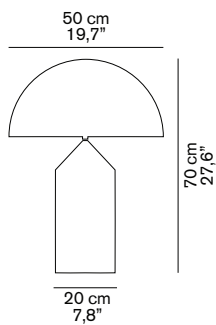

DIMENSIONI/DIMENSIONS

MATERIALI/MATERIALS

metallo
metal

COLORE/COLORS

bianco/white	RAL9003
esterno nero/external black	RAL9005
interno bianco/inner white	RAL9003
esterno oro satinato/external satin gold	
interno bianco/inner white	RAL9003
bronzo satinato/satin bronze	

SORGENTI/BULBS

2 x max 100 W - E27

fornita senza lampadina
equipped without bulb

MARCHI/MARKS

INFORMAZIONI AGGIUNTIVE/ FURTHER INFORMATION

classe I
class I

dimmer universale nero
black universal dimmer

Lampade alogene/Halogen lamp
40-250W (220-240V)
10-150W (100-127V)
Lampade LED/LED lamps
4-100W (220-240V)
4-100W (100-127V)

cavo nero
black cable

classe energetica: A+, A, B, C, D
energy class: A+, A, B, C, D

IMBALLO/PACKAGING

Riflettore/Reflector

dim./dim. 58x58x35 cm/22,8"x22,8"x13,8"
volume/volume 0,117 m³/4,13 ft³
peso/weight 2,5 kg/5,51 lb

Base/Base

dim./dim. 32x32x86 cm/12,6"x12,6"x33,9"
volume/volume 0,088 m³/3,11 ft³
peso/weight 6,5 kg/14,33 lb

TIPOLOGIA/TYPE

interno - lampada da tavolo
indoor - table lamp

CURVA FOTOMETRICA/ PHOTOMETRIC CURVE