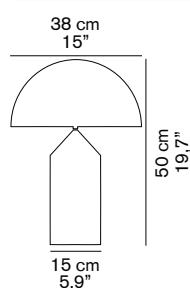

DIMENSIONI/DIMENSIONS

MATERIALI/MATERIALS

metallo
metal

COLORE/COLORS

esterno nero /external black	RAL9005
interno bianco/inner white	RAL9003
esterno oro satinato/external satin gold	
interno bianco/inner white	RAL9003
bronzo satinato/satin bronze	

SORGENTI/BULBS

2 x max 75 W - E27

fornita senza lampadina
equipped without bulb

MARCHI/MARKS

INFORMAZIONI AGGIUNTIVE/ FURTHER INFORMATION

classe II
class II

cavo nero
black cable

dimmer universale nero
black universal dimmer

Lampade alogene/Halogen lamp
40-250W (220-240V)
10-150W (100-127V)
Lampade LED/LED lamps
4-100W (220-240V)
4-100W (100-127V)

classe energetica: A', A, B, C, D
energy class: A', A, B, C, D

IMBALLO/PACKAGING

Riflettore/Reflector

dim./dim. 45x45x25 cm / 17,7"x17,7"x9,8"
volume/volume 0,0506 m³ / 1,78 ft³
peso/weight 2 kg / 4,40 lb

Base/Base

dim./dim. 22x22x47 cm / 8,7"x8,7"x18,5"
volume/volume 0,0227 m³ / 0,80 ft³
peso/weight 2,5 kg / 5,51 lb