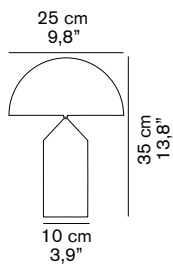

DIMENSIONI/DIMENSIONS

MATERIALI/MATERIALS

metallo
metal

COLORE/COLORS

esterno nero/external black	RAL9005
interno bianco/inner white	RAL9003
esterno oro satinato/external satin gold	
interno bianco/inner white	RAL9003
bronzo satinato/satin bronze	

SORGENTI/BULBS

2 x max 40 W - E14

fornita senza lampadina
equipped without bulb

Nota: è possibile utilizzare lampadine LED a disponibili sul mercato senza alcun cambiamento o modifica relativamente al prodotto standard.

Note: lamp compatible with LED bulbs (according to the market availability and without changes to the standard product)

MARCHI/MARKS

INFORMAZIONI AGGIUNTIVE/ FURTHER INFORMATION

classe II
class II

cavo nero
black cable

interruttore on/off nero
black on/off switch

classe energetica: A+, A, B, C, D
energy class: A+, A, B, C, D

IMBALLO/PACKAGING

Riflettore/Reflector

dim./dim. 32x32x17 cm / 12,6"x12,6"x6,7"
volume/volume 0,0174 m³ / 0,61 ft³
peso/weight 1 kg / 2,2 lb

Base/Base

dim./dim. 18x18x38 cm / 7,1"x7,1"x14,9"
volume/volume 0,0123 m³ / 0,43 ft³
peso/weight 1,5 kg / 3,3 lb