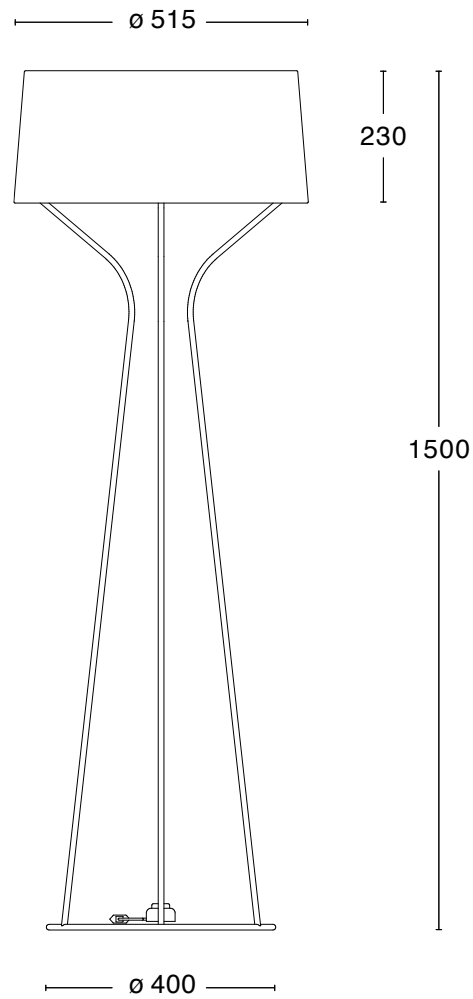

## TEKNISK SPECIFIKATION

Design	Claesson Koivisto Rune
Eldata	Klass II IP20 230V
Beskrivning	Ett bländskydd placeras över skärmen och ett under ljuskällan
Anslutning	2,5 m transparent kabel med fotströmbrytare och stickpropp
Ljuskälla	1x7W LED E27 matt
Vikt	9 kg
Volym	0,5 m <sup>3</sup>
Skötselråd	Ladda ner skötselråd
Återvinning	Ladda ner återvinningsråd

# Dimensioner

ARIA GOLVLAMPA