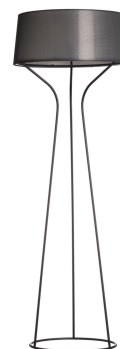

# Aria

Aria är en modern, elegant serie med stark koppling till namnet. Aria togs ursprungligen fram till Operakällaren 2005 då restaurangen genomgick en större renovering. Namnet skvallrar om den ursprungliga platsen för serien och ger en fin koppling till dess ursprung. Bakom designen står designtrion Claesson Koivisto Rune.

ROSTFRITT STÅL

SVARTLACKERAD RAL9005