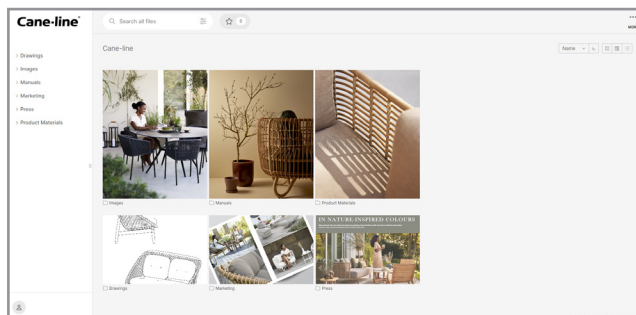

# Download portal

Når du besøger vores hjemmeside, vil du finde en knap der hedder "Downloads". Når du trykker på denne, vil du få adgang til vores download center. Her finder de alle relevante filer, så som højt opløste billeder og 3D filer. Besøg siden: [www.cane-line.com/downloads](http://www.cane-line.com/downloads).