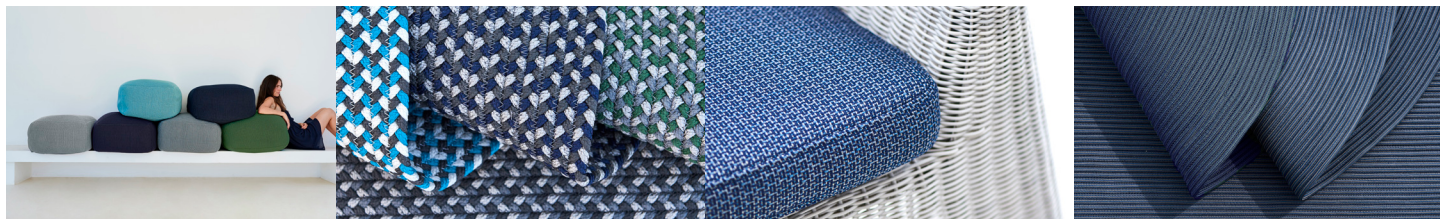

Selected PP

Vedligeholdelsesvejledning/Maintenance/Pflegehinweise

Materiale

- 100% polypropylene (PP)
- UV modstandsdygtigt

Vedligeholdelse

Er uheldet ude og man spilder drikke- eller madvarer på sin pude eller tæppe, anbefales det omgående at vaske pletten af med lunken vand og sæbe.

Ønskes en grundigere rengøring kan alle aftagelige betræk maskinvaskes ved 30° grader. Betrækket skal være tørt, inden det monteres på hynden igen. Alle plaider kan maskinvaskes ved 30° grader.

Rengøring af særligt svære pletter

Ved særligt svære pletter eller fastgroet snavs anbefales en grundig rengøring med et anerkendt pletfjerningsmiddel, f.eks. Vanish (Vanish Oxi Action).

Opbevaring

- Den mest optimale opbevaringsmulighed er at stille hynderne indendørs.
- Alternativet til dette kunne være en overdækket terrasse, vandtæt ventileret hyndeboks eller en carport, hvor hynderne bliver skærmet imod vind og vej, men samtidig er ventileret.

Material

- 100% polypropylene (PP)
- UV-resistant

Maintenance & cleaning

In case of food or drink spills, wash the spot immediately with warm soapy water and allow the pillow to dry in an upright position.

For more thorough cleaning, all pillow covers can be removed and machine-washed at 30°C. Make sure the cover is completely dry before putting it back on the pillow. All throws are machine washable at 30°C.

Cleaning stubborn stains

For stubborn stains or built-up soil, carefully wash with a recommended stain remover, such as Vanish (Vanish Oxi Action).

Storing

- It is best to store the pillows indoors.
- Alternatively, they can be stored in watertight, ventilated cushion box on a covered terrace, patio or carport, protecting them from the elements while ensuring proper ventilation.

Material

- 100% polypropylene (PP)
- UV-beständig

Instandhaltung

Flecken von Speisen und Getränken sollten sofort mit lauwarmem Wasser und Seife ausgewaschen und Auflagen sollten anschließend senkrecht zum Trocknen aufgestellt werden.

Für eine gründlichere Reinigung sind alle abnehmbaren Bezüge bei 30°C maschinenwaschbar. Vor dem erneuten Aufziehen muss der Bezug vollständig trocken sein. Alle Plaids sind bei 30°C maschinenwaschbar.

Entfernen von Hartnäckigen verschmutzungen

Bei besonders hartnäckigen oder eingetrockneten Verschmutzungen empfiehlt sich eine gründliche Reinigung mit einem bewährten Fleckenentferner wie zum Beispiel Vanish (Vanish Oxi Action).

Aufbewahrung

- Am besten ist es, die Auflagen in einem Innenraum aufzubewahren.
- Alternativ können sie in einer wasserdichten, belüfteten Auflagentruhe auf einer überdachten Terrasse oder unter einem Carport überwintern, wo sie vor Wind und Wetter geschützt sind, gleichzeitig aber belüftet werden.