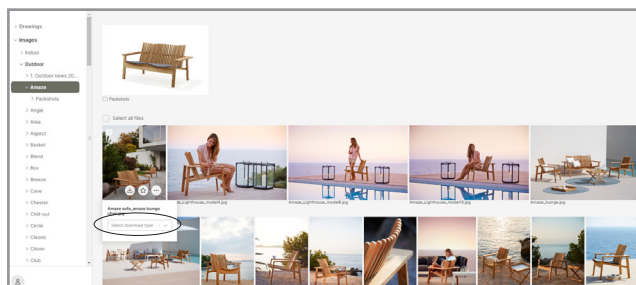

# Download portal

Når du besøger vores hjemmeside, vil du finde en knap der hedder "Downloads". Når du trykker på denne, vil du få adgang til vores download center. Her finder de alle relevante filer, så som højt opløste billeder og 3D filer. Besøg siden: [www.cane-line.com/downloads](http://www.cane-line.com/downloads).