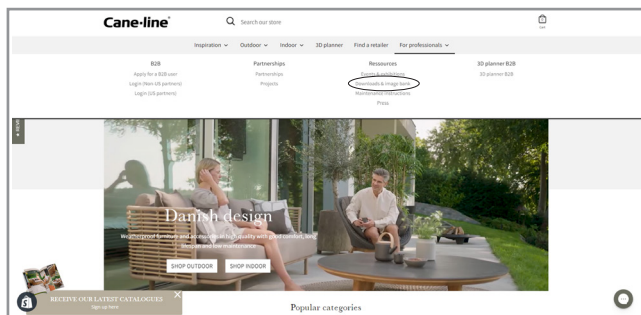

# Download portal

Når du besøger vores hjemmeside, vil du finde en knap der hedder "Downloads". Når du trykker på denne, vil du få adgang til vores download center. Her finder de alle relevante filer, så som højt opløste billeder og 3D filer. Besøg siden: [www.cane-line.com/downloads](http://www.cane-line.com/downloads).