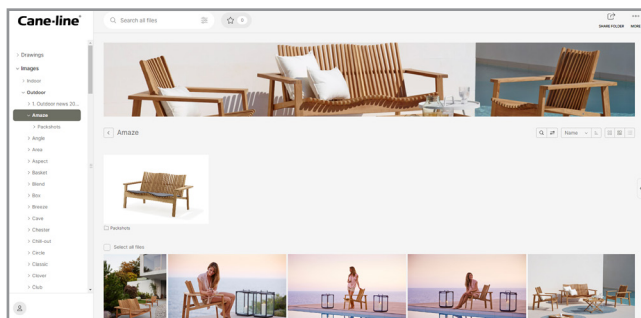

# Download portal

Når du besøger vores hjemmeside, vil du finde en knap der hedder "Downloads". Når du trykker på denne, vil du få adgang til vores download center. Her finder de alle relevante filer, så som højt opløste billeder og 3D filer. Besøg siden: [www.cane-line.com/downloads](http://www.cane-line.com/downloads).