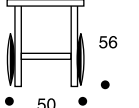

900
901

design Alvar Aalto 1935-1937

TARJOILUVAUNU 900

Jalusta:
koivua, lakattu luonnonvärinen.
Taso:
kaakeloitu, valkoinen tai musta,
reuna koivua, lakattu luonnonvärinen.
Rottinkikori, valkoiset pyörät, maalattu
MDF, mustat kumirenkaat.

SERVERINGSVAGN 900

Stommen:
björk, klarlackerad.
Skivan:
vita eller svarta kakelplattor,
kanten i björk, klarlackerad.
Rottingkorg, vita hjul, lackerad MDF,
svarta gummiringar.

TARJOILUVAUNU 901

Jalusta:
koivua, lakattu luonnonvärinen.
Tasovaihtoehdot:
valkoinen laminaatti, musta linoleum,
reunalista koivua, lakattu
luonnonvärinen.
Valkoiset pyörät, maalattu MDF,
mustat kumirenkaat.

SERVERINGSVAGN 901

Stommen:
björk, klarlackerad.
Skivalternativen:
vit laminat, svart linoleum,
kantlistan i björk, klarlackerad.
Vita hjul, lackerad MDF,
svarta gummiringar.

TEA TROLLEY 900

Frame:
birch, natural lacquered.
Top:
white or black ceramic tiles,
edge birch, natural lacquered.
Rattan basket, white wheels,
lacquered MDF, black rubber rings.

SERVIERWAGEN 900

Gestell:
Birke, klarlackiert.
Platte:
weisse oder schwarze Kacheln,
Kanten Birke, klarlackiert.
Rattankorb, weisse Räder, lackiertes
MDF, schwarze Gummireifen.

900

901

TEA TROLLEY 901

Frame:
birch, natural lacquered.
Shelfalternatives:
white laminate, black linoleum,
edge birch, natural lacquered.
White wheels, lacquered MDF,
black rubber rings.

SERVIERWAGEN 901

Gestell:
Birke, klarlackiert.
Regalen:
weisses Laminat, schwarzes
Linoleum, Kanten Birke, klarlackiert.
Weisse Räder, lackiertes MDF,
schwarze Gummireifen.

artek
artek.fi