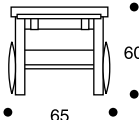

900
901

design Alvar Aalto 1935-1937

TARJOILUVAUNU 900

Jalusta:
koivua, lakattu luonnonvärinen.
Taso:
kaakeloitu, valkoinen tai musta,
reuna koivua, lakattu luonnonvärinen.
Rottinkikori, valkoiset pyörät, maalattu
MDF, mustat kumirenkaat.

SERVERINGSVAGN 900

Stommen:
björk, klarlackerad.
Skivan:
vita eller svarta kakelplattor,
kanten i björk, klarlackerad.
Rottingkorg, vita hjul, lackerad MDF,
svarta gummiringar.

TARJOILUVAUNU 901

Jalusta:
koivua, lakattu luonnonvärinen.
Tasovaihtoehdot:
valkoinen laminaatti, musta linoleum,
reunalista koivua, lakattu
luonnonvärinen.
Valkoiset pyörät, maalattu MDF,
mustat kumirenkaat.

SERVERINGSVAGN 901

Stommen:
björk, klarlackerad.
Skivalternativen:
vit laminat, svart linoleum,
kantlistan i björk, klarlackerad.
Vita hjul, lackerad MDF,
svarta gummiringar.

TEA TROLLEY 900

Frame:
birch, natural lacquered.
Top:
white or black ceramic tiles,
edge birch, natural lacquered.
Rattan basket, white wheels,
lacquered MDF, black rubber rings.

SERVIERWAGEN 900

Gestell:
Birke, klarlackiert.
Platte:
weisse oder schwarze Kacheln,
Kanten Birke, klarlackiert.
Rattankorb, weisse Räder, lackiertes
MDF, schwarze Gummireifen.

900

901

TEA TROLLEY 901

Frame:
birch, natural lacquered.
Shelfalternatives:
white laminate, black linoleum,
edge birch, natural lacquered.
White wheels, lacquered MDF,
black rubber rings.

SERVIERWAGEN 901

Gestell:
Birke, klarlackiert.
Regalen:
weisses Laminat, schwarzes
Linoleum, Kanten Birke, klarlackiert.
Weisse Räder, lackiertes MDF,
schwarze Gummireifen.

artek
artek.fi