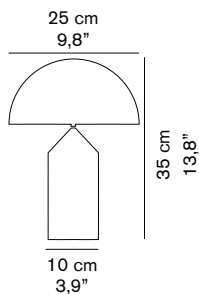

### IMBALLO/PACKAGING

 **Riflettore/Reflector**

dim./dim. 61x61x35 cm/24"x24"x13,8"  
volume/volume 0,138 m<sup>3</sup>/4,87 ft<sup>3</sup>  
peso/weight 7,5 kg/16,53 lb

 **Base/Base**

dim./dim. 32x32x86 cm/12,6"x12,6"x33,9"  
volume/volume 0,088 m<sup>3</sup>/3,11 ft<sup>3</sup>  
peso/weight 6 kg/13,22 lb

### CURVA FOTOMETRICA/ PHOTOMETRIC CURVE

### DIMENSIONI/DIMENSIONS

#### Riflettore/Reflector

dim./dim. 31x31x19 cm/12,2"x12,2"x7,5"  
volume/volume 0,0182 m<sup>3</sup>/0,64 ft<sup>3</sup>  
peso/weight 1,3 kg/2,86 lb