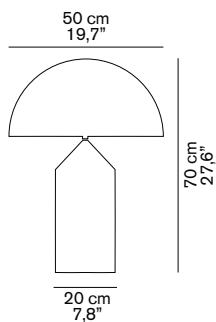

### DIMENSIONI/DIMENSIONS

### IMBALLO/PACKAGING

 **Riflettore/Reflector**

dim./dim. 61x61x35 cm/24"x24"x13,8"  
volume/volume 0,138 m<sup>3</sup>/4,87 ft<sup>3</sup>  
peso/weight 7,5 kg/16,53 lb

 **Base/Base**

dim./dim. 32x32x86 cm/12,6"x12,6"x33,9"  
volume/volume 0,088 m<sup>3</sup>/3,11 ft<sup>3</sup>  
peso/weight 6 kg/13,22 lb

#### Riflettore/Reflector

dim./dim. 31x31x19 cm/12,2"x12,2"x7,5"  
volume/volume 0,0182 m<sup>3</sup>/0,64 ft<sup>3</sup>  
peso/weight 1,3 kg/2,86 lb

#### Base/Base

dim./dim. 19x21x42 cm/7,5"x8,3"x16,5"  
volume/volume 0,0167 m<sup>3</sup>/0,59 ft<sup>3</sup>  
peso/weight 2,2 kg/4,85 lb