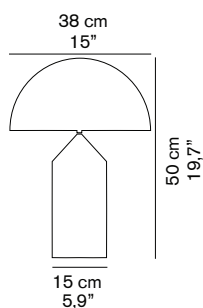

#### Riflettore/Reflector

dim./dim. 31x31x19 cm/12,2"x12,2"x7,5"  
volume/volume 0,0182 m<sup>3</sup>/0,64 ft<sup>3</sup>  
peso/weight 1,3 kg/2,86 lb

#### Base/Base

dim./dim. 19x21x42 cm/7,5"x8,3"x16,5"  
volume/volume 0,0167 m<sup>3</sup>/0,59 ft<sup>3</sup>  
peso/weight 2,2 kg/4,85 lb

### CURVA FOTOMETRICA/ PHOTOMETRIC CURVE

### DIMENSIONI/DIMENSIONS