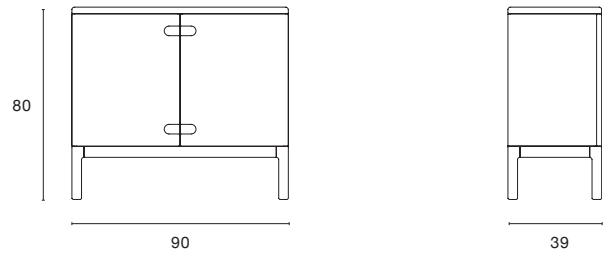

7075 | 7275

Björk/Birch | Ek/Oak