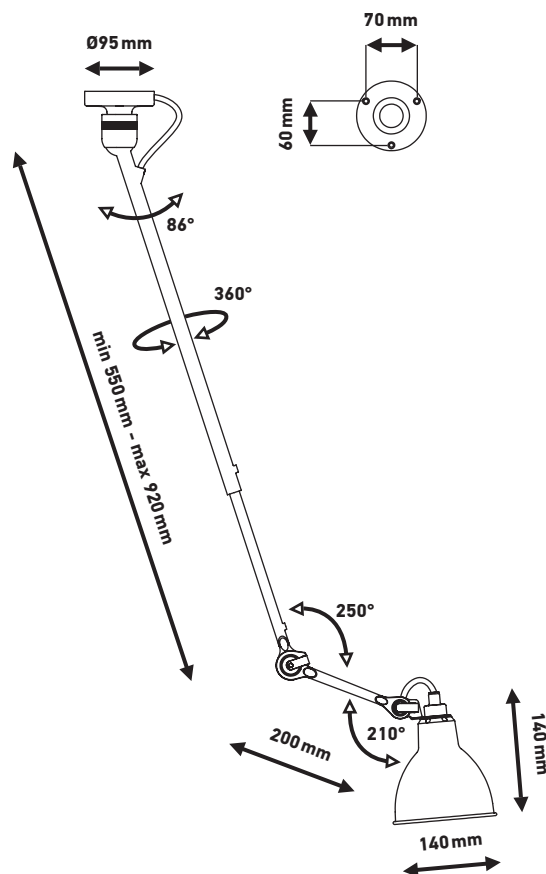

TECHNICAL SHEET / FICHE TECHNIQUE

LAMPE GRAS N°302

FINISHES / FINITIONS