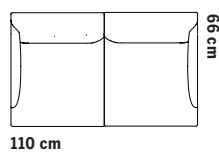

Soffsystem

Totalhöjd 74.5 cm Sitthöjd 43 cm Sittdjup 48 cm	1-SITS LÅG RYGG  55 cm	1-SITS LÅG RYGG & LÅG KARM  55 cm	1-SITS/HÖRN HÖG KARM  66 cm
	1-SITS LÅG RYGG & 1 NACKSTÖD  55 cm	1-SITS LÅG RYGG & LÅG KARM & 1 NACKSTÖD  55 cm	1-SITS/HÖRN HÖG KARM & 1 NACKSTÖD  71 cm
	1-SITS LÅG RYGG & 2 NACKSTÖD  55 cm	1-SITS LÅG RYGG & LÅG KARM & 2 NACKSTÖD  55 cm	1-SITS/HÖRN HÖG KARM & 2 NACKSTÖD  71 cm

FÖR INBYGGNAD TONDOSOFFSYSTEM

Totalhöjd 43 cm	SITTPUFF  55 cm	BORD SMALT  27.5 cm	BORD KVADRAT  55 cm	BORD REKTANGULÄR  110 cm
------------------------	---	---	--	--

EX. KOMBINATIONER

 110 cm	 110 cm	 176 cm
 132 cm	 110 cm	 187 cm
 142 cm	 142 cm	

TILLVAL

Ben i ask finns att tillgå i Fogias standardbetser.

Sofa system

Total height 74.5 cm
Seat height 43 cm
Seat depth 48 cm

Total height 99 cm
Seat height 43 cm
Seat depth 48 cm

Total height 121 cm
Seat height 43 cm
Seat depth 48 cm

ASSEMBLY TONDO SOFA SYSTEM

Total height 43 cm

EX.COMBINATIONS

OPTIONS

LEGS IN ASH ARE AVAILABLE IN FOGIAS STANDARD PREPARATION OF SURFACES.

Fåtölj låg rygg

Armchair low back

METALLSTATIV