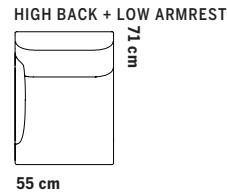

Soffsystem

Totalhöjd 74.5 cm Sitthöjd 43 cm Sittdjup 48 cm	1-SITS LÅG RYGG  55 cm	1-SITS LÅG RYGG & LÅG KARM  55 cm	1-SITS/HÖRN HÖG KARM  66 cm
	1-SITS LÅG RYGG & 1 NACKSTÖD  55 cm	1-SITS LÅG RYGG & LÅG KARM & 1 NACKSTÖD  55 cm	1-SITS/HÖRN HÖG KARM & 1 NACKSTÖD  71 cm
	1-SITS LÅG RYGG & 2 NACKSTÖD  55 cm	1-SITS LÅG RYGG & LÅG KARM & 2 NACKSTÖD  55 cm	1-SITS/HÖRN HÖG KARM & 2 NACKSTÖD  71 cm

FÖR INBYGGNAD TONDOSOFFSYSTEM

Totalhöjd 43 cm	SITTPUFF  55 cm	BORD SMALT  27.5 cm	BORD KVADRAT  55 cm	BORD REKTANGULÄR  110 cm
------------------------	---	---	--	--

EX. KOMBINATIONER

 110 cm	 110 cm	 176 cm
 132 cm	 110 cm	 187 cm
 142 cm	 142 cm	

TILLVAL

Ben i ask finns att tillgå i Fogias standardbetser.

Sofa system

Total height 74.5 cm
Seat height 43 cm
Seat depth 48 cm

Total height 99 cm
Seat height 43 cm
Seat depth 48 cm

Total height 121 cm
Seat height 43 cm
Seat depth 48 cm

ASSEMBLY TONDO SOFA SYSTEM

Total height 43 cm

EX.COMBINATIONS

OPTIONS

LEGS IN ASH ARE AVAILABLE IN FOGIAS STANDARD PREPARATION OF SURFACES.

Fåtölj låg rygg

Armchair low back

METALLSTATIV