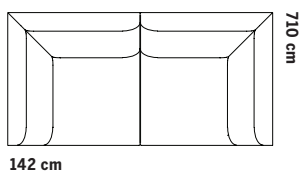

Soffsystem

Totalhöjd 74.5 cm Sitthöjd 43 cm Sittdjup 48 cm	1-SITS LÅG RYGG  55 cm	1-SITS LÅG RYGG & LÅG KARM  55 cm	1-SITS/HÖRN HÖG KARM  66 cm
	1-SITS LÅG RYGG & 1 NACKSTÖD  55 cm	1-SITS LÅG RYGG & LÅG KARM & 1 NACKSTÖD  55 cm	1-SITS/HÖRN HÖG KARM & 1 NACKSTÖD  71 cm
	1-SITS LÅG RYGG & 2 NACKSTÖD  55 cm	1-SITS LÅG RYGG & LÅG KARM & 2 NACKSTÖD  55 cm	1-SITS/HÖRN HÖG KARM & 2 NACKSTÖD  71 cm

FÖR INBYGGNAD TONDOSOFFSYSTEM

Totalhöjd 43 cm	SITTPUFF  55 cm	BORD SMALT  27.5 cm	BORD KVADRAT  55 cm	BORD REKTANGULÄR  110 cm
------------------------	---	---	--	--

EX. KOMBINATIONER

 110 cm	 110 cm	 176 cm
 132 cm	 110 cm	 187 cm
 142 cm	 142 cm	

TILLVAL

Ben i ask finns att tillgå i Fogias standardbetser.

Sofa system

Total height 74.5 cm
Seat height 43 cm
Seat depth 48 cm

Total height 99 cm
Seat height 43 cm
Seat depth 48 cm

Total height 121 cm
Seat height 43 cm
Seat depth 48 cm

ASSEMBLY TONDO SOFA SYSTEM

Total height 43 cm

EX.COMBINATIONS

OPTIONS

LEGS IN ASH ARE AVAILABLE IN FOGIAS STANDARD PREPARATION OF SURFACES.

Fåtölj låg rygg

Armchair low back

METALLSTATIV