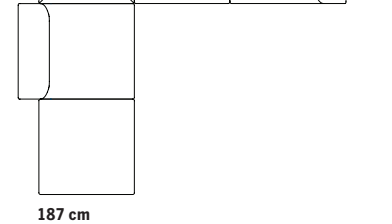

FÖR INBYGGNAD TONDOSOFFSYSTEM

Totalhöjd 43 cm	SITTPUFF  55 cm	BORD SMALT  27.5 cm	BORD KVADRAT  55 cm	BORD REKTANGULÄR  110 cm
------------------------	---	---	--	--

EX. KOMBINATIONER

 110 cm	 110 cm	 176 cm
 132 cm	 110 cm	 187 cm
 142 cm	 142 cm	

TILLVAL

Ben i ask finns att tillgå i Fogias standardbetser.

Sofa system

Total height 74.5 cm
Seat height 43 cm
Seat depth 48 cm

Total height 99 cm
Seat height 43 cm
Seat depth 48 cm

Total height 121 cm
Seat height 43 cm
Seat depth 48 cm

ASSEMBLY TONDO SOFA SYSTEM

Total height 43 cm

EX.COMBINATIONS

OPTIONS

LEGS IN ASH ARE AVAILABLE IN FOGIAS STANDARD PREPARATION OF SURFACES.

Fåtölj låg rygg

Armchair low back

METALLSTATIV