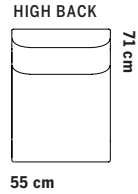

FÖR INBYGGNAD TONDOSOFFSYSTEM

Totalhöjd 43 cm	SITTPUFF  55 cm	BORD SMALT  27.5 cm	BORD KVADRAT  55 cm	BORD REKTANGULÄR  110 cm
------------------------	---	---	--	--

EX. KOMBINATIONER

 110 cm	 110 cm	 176 cm
 132 cm	 110 cm	 187 cm
 142 cm	 142 cm	

TILLVAL

Ben i ask finns att tillgå i Fogias standardbetser.

Sofa system

Total height 74.5 cm
Seat height 43 cm
Seat depth 48 cm

Total height 99 cm
Seat height 43 cm
Seat depth 48 cm

Total height 121 cm
Seat height 43 cm
Seat depth 48 cm

ASSEMBLY TONDO SOFA SYSTEM

Total height 43 cm

EX.COMBINATIONS

OPTIONS

LEGS IN ASH ARE AVAILABLE IN FOGIAS STANDARD PREPARATION OF SURFACES.

Fåtölj låg rygg

Armchair low back

METALLSTATIV

Metal frame

ASKSTATIV

Ash frame

58 cm

66 cm

58 cm

66 cm

Med karm