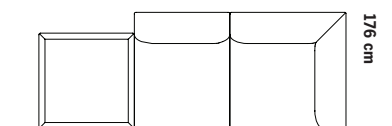

Soffsystem

Totalhöjd 74.5 cm Sitthöjd 43 cm Sittdjup 48 cm	1-SITS LÅG RYGG  55 cm	1-SITS LÅG RYGG & LÅG KARM  55 cm	1-SITS/HÖRN HÖG KARM  66 cm
	1-SITS LÅG RYGG & 1 NACKSTÖD  55 cm	1-SITS LÅG RYGG & LÅG KARM & 1 NACKSTÖD  55 cm	1-SITS/HÖRN HÖG KARM & 1 NACKSTÖD  71 cm
	1-SITS LÅG RYGG & 2 NACKSTÖD  55 cm	1-SITS LÅG RYGG & LÅG KARM & 2 NACKSTÖD  55 cm	1-SITS/HÖRN HÖG KARM & 2 NACKSTÖD  71 cm

FÖR INBYGGNAD TONDOSOFFSYSTEM

Totalhöjd 43 cm	SITTPUFF  55 cm	BORD SMALT  27.5 cm	BORD KVADRAT  55 cm	BORD REKTANGULÄR  110 cm
------------------------	---	---	--	--

EX. KOMBINATIONER

 110 cm	 110 cm	 176 cm
 132 cm	 110 cm	 187 cm
 142 cm	 142 cm	

TILLVAL

Ben i ask finns att tillgå i Fogias standardbetser.

Sofa system

Total height 74.5 cm
Seat height 43 cm
Seat depth 48 cm

Total height 99 cm
Seat height 43 cm
Seat depth 48 cm

Total height 121 cm
Seat height 43 cm
Seat depth 48 cm

ASSEMBLY TONDO SOFA SYSTEM

Total height 43 cm

EX.COMBINATIONS

OPTIONS

LEGS IN ASH ARE AVAILABLE IN FOGIAS STANDARD PREPARATION OF SURFACES.

Fåtölj låg rygg

Armchair low back

METALLSTATIV