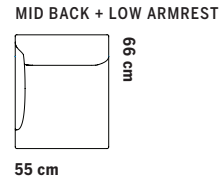

Soffsystem

Totalhöjd 74.5 cm Sitthöjd 43 cm Sittdjup 48 cm	1-SITS LÅG RYGG  55 cm	1-SITS LÅG RYGG & LÅG KARM  55 cm	1-SITS/HÖRN HÖG KARM  66 cm
	1-SITS LÅG RYGG & 1 NACKSTÖD  55 cm	1-SITS LÅG RYGG & LÅG KARM & 1 NACKSTÖD  55 cm	1-SITS/HÖRN HÖG KARM & 1 NACKSTÖD  71 cm
	1-SITS LÅG RYGG & 2 NACKSTÖD  55 cm	1-SITS LÅG RYGG & LÅG KARM & 2 NACKSTÖD  55 cm	1-SITS/HÖRN HÖG KARM & 2 NACKSTÖD  71 cm

FÖR INBYGGNAD TONDOSOFFSYSTEM

Totalhöjd 43 cm	SITTPUFF  55 cm	BORD SMALT  27.5 cm	BORD KVADRAT  55 cm	BORD REKTANGULÄR  110 cm
------------------------	---	---	--	--

EX. KOMBINATIONER

 110 cm	 110 cm	 176 cm
 132 cm	 110 cm	 187 cm
 142 cm	 142 cm	

TILLVAL

Ben i ask finns att tillgå i Fogias standardbetser.

Sofa system

Total height 74.5 cm
Seat height 43 cm
Seat depth 48 cm

Total height 99 cm
Seat height 43 cm
Seat depth 48 cm

Total height 121 cm
Seat height 43 cm
Seat depth 48 cm