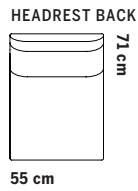

FÖR INBYGGNAD TONDOSOFFSYSTEM

Totalhöjd 43 cm	SITTPUFF  55 cm	BORD SMALT  27.5 cm	BORD KVADRAT  55 cm	BORD REKTANGULÄR  110 cm
------------------------	---	---	--	--

EX. KOMBINATIONER

 110 cm	 110 cm	 176 cm
 132 cm	 110 cm	 187 cm
 142 cm	 142 cm	

TILLVAL

Ben i ask finns att tillgå i Fogias standardbetser.

Sofa system

Total height 74.5 cm
Seat height 43 cm
Seat depth 48 cm

Total height 99 cm
Seat height 43 cm
Seat depth 48 cm

Total height 121 cm
Seat height 43 cm
Seat depth 48 cm

ASSEMBLY TONDO SOFA SYSTEM

Total height 43 cm

EX.COMBINATIONS

OPTIONS

LEGS IN ASH ARE AVAILABLE IN FOGIAS STANDARD PREPARATION OF SURFACES.

Fåtölj låg rygg

Armchair low back

METALLSTATIV

Metal frame

ASKSTATIV

Ash frame

58 cm

66 cm

58 cm

66 cm

Med karm