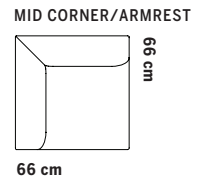

Soffsystem

Totalhöjd 74.5 cm Sitthöjd 43 cm Sittdjup 48 cm	1-SITS LÅG RYGG  55 cm	1-SITS LÅG RYGG & LÅG KARM  55 cm	1-SITS/HÖRN HÖG KARM  66 cm
	1-SITS LÅG RYGG & 1 NACKSTÖD  55 cm	1-SITS LÅG RYGG & LÅG KARM & 1 NACKSTÖD  55 cm	1-SITS/HÖRN HÖG KARM & 1 NACKSTÖD  71 cm
	1-SITS LÅG RYGG & 2 NACKSTÖD  55 cm	1-SITS LÅG RYGG & LÅG KARM & 2 NACKSTÖD  55 cm	1-SITS/HÖRN HÖG KARM & 2 NACKSTÖD  71 cm

FÖR INBYGGNAD TONDOSOFFSYSTEM

Totalhöjd 43 cm	SITTPUFF  55 cm	BORD SMALT  27.5 cm	BORD KVADRAT  55 cm	BORD REKTANGULÄR  110 cm
------------------------	---	---	--	--

EX. KOMBINATIONER

 110 cm	 110 cm	 176 cm
 132 cm	 110 cm	 187 cm
 142 cm	 142 cm	

TILLVAL

Ben i ask finns att tillgå i Fogias standardbetser.

Sofa system

Total height 74.5 cm
Seat height 43 cm
Seat depth 48 cm

Total height 99 cm
Seat height 43 cm
Seat depth 48 cm

Total height 121 cm
Seat height 43 cm
Seat depth 48 cm