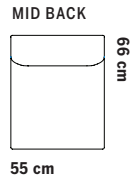

Soffsystem

Totalhöjd 74.5 cm Sitthöjd 43 cm Sittdjup 48 cm	1-SITS LÅG RYGG  55 cm	1-SITS LÅG RYGG & LÅG KARM  55 cm	1-SITS/HÖRN HÖG KARM  66 cm
	1-SITS LÅG RYGG & 1 NACKSTÖD  55 cm	1-SITS LÅG RYGG & LÅG KARM & 1 NACKSTÖD  55 cm	1-SITS/HÖRN HÖG KARM & 1 NACKSTÖD  71 cm
	1-SITS LÅG RYGG & 2 NACKSTÖD  55 cm	1-SITS LÅG RYGG & LÅG KARM & 2 NACKSTÖD  55 cm	1-SITS/HÖRN HÖG KARM & 2 NACKSTÖD  71 cm

FÖR INBYGGNAD TONDOSOFFSYSTEM

Totalhöjd 43 cm	SITTPUFF  55 cm	BORD SMALT  27.5 cm	BORD KVADRAT  55 cm	BORD REKTANGULÄR  110 cm
------------------------	---	---	--	--

EX. KOMBINATIONER

 110 cm	 110 cm	 176 cm
 132 cm	 110 cm	 187 cm
 142 cm	 142 cm	

TILLVAL

Ben i ask finns att tillgå i Fogias standardbetser.

Sofa system

Total height 74.5 cm
Seat height 43 cm
Seat depth 48 cm

Total height 99 cm
Seat height 43 cm
Seat depth 48 cm

Total height 121 cm
Seat height 43 cm
Seat depth 48 cm