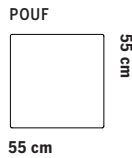

ASSEMBLY TONDO SOFA SYSTEM

Total height 43 cm