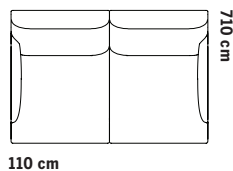

Soffsystem

Totalhöjd 74.5 cm Sitthöjd 43 cm Sittdjup 48 cm	1-SITS LÅG RYGG  55 cm	1-SITS LÅG RYGG & LÅG KARM  55 cm	1-SITS/HÖRN HÖG KARM  66 cm
	1-SITS LÅG RYGG & 1 NACKSTÖD  55 cm	1-SITS LÅG RYGG & LÅG KARM & 1 NACKSTÖD  55 cm	1-SITS/HÖRN HÖG KARM & 1 NACKSTÖD  71 cm
	1-SITS LÅG RYGG & 2 NACKSTÖD  55 cm	1-SITS LÅG RYGG & LÅG KARM & 2 NACKSTÖD  55 cm	1-SITS/HÖRN HÖG KARM & 2 NACKSTÖD  71 cm

FÖR INBYGGNAD TONDOSOFFSYSTEM

Totalhöjd 43 cm	SITTPUFF  55 cm	BORD SMALT  27.5 cm	BORD KVADRAT  55 cm	BORD REKTANGULÄR  110 cm
------------------------	---	---	--	--

EX. KOMBINATIONER

 110 cm	 110 cm	 176 cm
 132 cm	 110 cm	 187 cm
 142 cm	 142 cm	

TILLVAL

Ben i ask finns att tillgå i Fogias standardbetser.

Sofa system

Total height 74.5 cm
Seat height 43 cm
Seat depth 48 cm

Total height 99 cm
Seat height 43 cm
Seat depth 48 cm

Total height 121 cm
Seat height 43 cm
Seat depth 48 cm

ASSEMBLY TONDO SOFA SYSTEM

Total height 43 cm

EX.COMBINATIONS

OPTIONS

LEGS IN ASH ARE AVAILABLE IN FOGIAS STANDARD PREPARATION OF SURFACES.

Fåtölj låg rygg

Armchair low back

METALLSTATIV