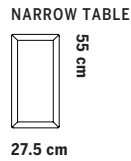

Soffsystem

Totalhöjd 74.5 cm Sitthöjd 43 cm Sittdjup 48 cm	1-SITS LÅG RYGG  55 cm	1-SITS LÅG RYGG & LÅG KARM  55 cm	1-SITS/HÖRN HÖG KARM  66 cm
	1-SITS LÅG RYGG & 1 NACKSTÖD  55 cm	1-SITS LÅG RYGG & LÅG KARM & 1 NACKSTÖD  55 cm	1-SITS/HÖRN HÖG KARM & 1 NACKSTÖD  71 cm
	1-SITS LÅG RYGG & 2 NACKSTÖD  55 cm	1-SITS LÅG RYGG & LÅG KARM & 2 NACKSTÖD  55 cm	1-SITS/HÖRN HÖG KARM & 2 NACKSTÖD  71 cm

FÖR INBYGGNAD TONDOSOFFSYSTEM

Totalhöjd 43 cm	SITTPUFF  55 cm	BORD SMALT  27.5 cm	BORD KVADRAT  55 cm	BORD REKTANGULÄR  110 cm
------------------------	---	---	--	--

EX. KOMBINATIONER

 110 cm	 110 cm	 176 cm
 132 cm	 110 cm	 187 cm
 142 cm	 142 cm	

TILLVAL

Ben i ask finns att tillgå i Fogias standardbetser.

Sofa system

Total height 74.5 cm
Seat height 43 cm
Seat depth 48 cm

Total height 99 cm
Seat height 43 cm
Seat depth 48 cm

Total height 121 cm
Seat height 43 cm
Seat depth 48 cm

ASSEMBLY TONDO SOFA SYSTEM

Total height 43 cm

EX.COMBINATIONS

OPTIONS

LEGS IN ASH ARE AVAILABLE IN FOGIAS STANDARD PREPARATION OF SURFACES.

Fåtölj låg rygg

Armchair low back

METALLSTATIV