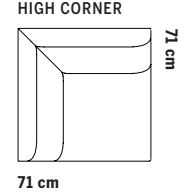

Soffsystem

Totalhöjd 74.5 cm Sitthöjd 43 cm Sittdjup 48 cm	1-SITS LÅG RYGG  55 cm	1-SITS LÅG RYGG & LÅG KARM  55 cm	1-SITS/HÖRN HÖG KARM  66 cm
	1-SITS LÅG RYGG & 1 NACKSTÖD  55 cm	1-SITS LÅG RYGG & LÅG KARM & 1 NACKSTÖD  55 cm	1-SITS/HÖRN HÖG KARM & 1 NACKSTÖD  71 cm
	1-SITS LÅG RYGG & 2 NACKSTÖD  55 cm	1-SITS LÅG RYGG & LÅG KARM & 2 NACKSTÖD  55 cm	1-SITS/HÖRN HÖG KARM & 2 NACKSTÖD  71 cm

FÖR INBYGGNAD TONDOSOFFSYSTEM

Totalhöjd 43 cm	SITTPUFF  55 cm	BORD SMALT  27.5 cm	BORD KVADRAT  55 cm	BORD REKTANGULÄR  110 cm
------------------------	---	---	--	--

EX. KOMBINATIONER

 110 cm	 110 cm	 176 cm
 132 cm	 110 cm	 187 cm
 142 cm	 142 cm	

TILLVAL

Ben i ask finns att tillgå i Fogias standardbetser.

Sofa system

Total height 74.5 cm
Seat height 43 cm
Seat depth 48 cm

Total height 99 cm
Seat height 43 cm
Seat depth 48 cm

Total height 121 cm
Seat height 43 cm
Seat depth 48 cm

ASSEMBLY TONDO SOFA SYSTEM

Total height 43 cm

EX.COMBINATIONS

OPTIONS

LEGS IN ASH ARE AVAILABLE IN FOGIAS STANDARD PREPARATION OF SURFACES.

Fåtölj låg rygg

Armchair low back

METALLSTATIV