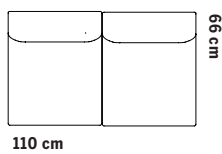

Soffsystem

Totalhöjd 74.5 cm Sitthöjd 43 cm Sittdjup 48 cm	1-SITS LÅG RYGG  55 cm	1-SITS LÅG RYGG & LÅG KARM  55 cm	1-SITS/HÖRN HÖG KARM  66 cm
	1-SITS LÅG RYGG & 1 NACKSTÖD  55 cm	1-SITS LÅG RYGG & LÅG KARM & 1 NACKSTÖD  55 cm	1-SITS/HÖRN HÖG KARM & 1 NACKSTÖD  71 cm
	1-SITS LÅG RYGG & 2 NACKSTÖD  55 cm	1-SITS LÅG RYGG & LÅG KARM & 2 NACKSTÖD  55 cm	1-SITS/HÖRN HÖG KARM & 2 NACKSTÖD  71 cm

FÖR INBYGGNAD TONDOSOFFSYSTEM

Totalhöjd 43 cm	SITTPUFF  55 cm	BORD SMALT  27.5 cm	BORD KVADRAT  55 cm	BORD REKTANGULÄR  110 cm
------------------------	---	---	--	--

EX. KOMBINATIONER

 110 cm	 110 cm	 176 cm
 132 cm	 110 cm	 187 cm
 142 cm	 142 cm	

TILLVAL

Ben i ask finns att tillgå i Fogias standardbetser.

Sofa system

Total height 74.5 cm
Seat height 43 cm
Seat depth 48 cm

Total height 99 cm
Seat height 43 cm
Seat depth 48 cm

Total height 121 cm
Seat height 43 cm
Seat depth 48 cm

ASSEMBLY TONDO SOFA SYSTEM

Total height 43 cm

EX.COMBINATIONS

OPTIONS

LEGS IN ASH ARE AVAILABLE IN FOGIAS STANDARD PREPARATION OF SURFACES.

Fåtölj låg rygg

Armchair low back

METALLSTATIV