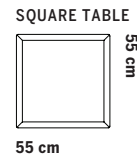

Soffsystem

Totalhöjd 74.5 cm Sitthöjd 43 cm Sittdjup 48 cm	1-SITS LÅG RYGG  55 cm	1-SITS LÅG RYGG & LÅG KARM  55 cm	1-SITS/HÖRN HÖG KARM  66 cm
	1-SITS LÅG RYGG & 1 NACKSTÖD  55 cm	1-SITS LÅG RYGG & LÅG KARM & 1 NACKSTÖD  55 cm	1-SITS/HÖRN HÖG KARM & 1 NACKSTÖD  71 cm
	1-SITS LÅG RYGG & 2 NACKSTÖD  55 cm	1-SITS LÅG RYGG & LÅG KARM & 2 NACKSTÖD  55 cm	1-SITS/HÖRN HÖG KARM & 2 NACKSTÖD  71 cm

FÖR INBYGGNAD TONDOSOFFSYSTEM

Totalhöjd 43 cm	SITTPUFF  55 cm	BORD SMALT  27.5 cm	BORD KVADRAT  55 cm	BORD REKTANGULÄR  110 cm
------------------------	---	---	--	--

EX. KOMBINATIONER

 110 cm	 110 cm	 176 cm
 132 cm	 110 cm	 187 cm
 142 cm	 142 cm	

TILLVAL

Ben i ask finns att tillgå i Fogias standardbetser.

Sofa system

Total height 74.5 cm
Seat height 43 cm
Seat depth 48 cm

Total height 99 cm
Seat height 43 cm
Seat depth 48 cm

Total height 121 cm
Seat height 43 cm
Seat depth 48 cm

ASSEMBLY TONDO SOFA SYSTEM

Total height 43 cm

EX.COMBINATIONS

OPTIONS

LEGS IN ASH ARE AVAILABLE IN FOGIAS STANDARD PREPARATION OF SURFACES.

Fåtölj låg rygg

Armchair low back

METALLSTATIV