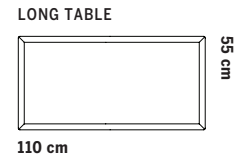

Soffsystem

Totalhöjd 74.5 cm Sitthöjd 43 cm Sittdjup 48 cm	1-SITS LÅG RYGG  55 cm	1-SITS LÅG RYGG & LÅG KARM  55 cm	1-SITS/HÖRN HÖG KARM  66 cm
	1-SITS LÅG RYGG & 1 NACKSTÖD  55 cm	1-SITS LÅG RYGG & LÅG KARM & 1 NACKSTÖD  55 cm	1-SITS/HÖRN HÖG KARM & 1 NACKSTÖD  71 cm
	1-SITS LÅG RYGG & 2 NACKSTÖD  55 cm	1-SITS LÅG RYGG & LÅG KARM & 2 NACKSTÖD  55 cm	1-SITS/HÖRN HÖG KARM & 2 NACKSTÖD  71 cm

FÖR INBYGGNAD TONDOSOFFSYSTEM

Totalhöjd 43 cm	SITTPUFF  55 cm	BORD SMALT  27.5 cm	BORD KVADRAT  55 cm	BORD REKTANGULÄR  110 cm
------------------------	---	---	--	--

EX. KOMBINATIONER

 110 cm	 110 cm	 176 cm
 132 cm	 110 cm	 187 cm
 142 cm	 142 cm	

TILLVAL

Ben i ask finns att tillgå i Fogias standardbetser.

Sofa system

Total height 74.5 cm
Seat height 43 cm
Seat depth 48 cm

Total height 99 cm
Seat height 43 cm
Seat depth 48 cm

Total height 121 cm
Seat height 43 cm
Seat depth 48 cm

ASSEMBLY TONDO SOFA SYSTEM

Total height 43 cm

EX.COMBINATIONS

OPTIONS

LEGS IN ASH ARE AVAILABLE IN FOGIAS STANDARD PREPARATION OF SURFACES.

Fåtölj låg rygg

Armchair low back

METALLSTATIV