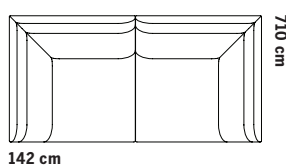

Soffsystem

Totalhöjd 74.5 cm Sitthöjd 43 cm Sittdjup 48 cm	1-SITS LÅG RYGG  55 cm	1-SITS LÅG RYGG & LÅG KARM  55 cm	1-SITS/HÖRN HÖG KARM  66 cm
	1-SITS LÅG RYGG & 1 NACKSTÖD  55 cm	1-SITS LÅG RYGG & LÅG KARM & 1 NACKSTÖD  55 cm	1-SITS/HÖRN HÖG KARM & 1 NACKSTÖD  71 cm
	1-SITS LÅG RYGG & 2 NACKSTÖD  55 cm	1-SITS LÅG RYGG & LÅG KARM & 2 NACKSTÖD  55 cm	1-SITS/HÖRN HÖG KARM & 2 NACKSTÖD  71 cm

FÖR INBYGGNAD TONDOSOFFSYSTEM

Totalhöjd 43 cm	SITTPUFF  55 cm	BORD SMALT  27.5 cm	BORD KVADRAT  55 cm	BORD REKTANGULÄR  110 cm
------------------------	---	---	--	--

EX. KOMBINATIONER

 110 cm	 110 cm	 176 cm
 132 cm	 110 cm	 187 cm
 142 cm	 142 cm	

TILLVAL

Ben i ask finns att tillgå i Fogias standardbetser.

Sofa system

Total height 74.5 cm
Seat height 43 cm
Seat depth 48 cm

Total height 99 cm
Seat height 43 cm
Seat depth 48 cm

Total height 121 cm
Seat height 43 cm
Seat depth 48 cm

ASSEMBLY TONDO SOFA SYSTEM

Total height 43 cm

EX.COMBINATIONS

OPTIONS

LEGS IN ASH ARE AVAILABLE IN FOGIAS STANDARD PREPARATION OF SURFACES.

Fåtölj låg rygg

Armchair low back

METALLSTATIV