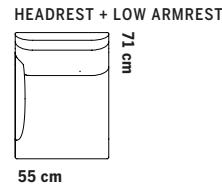

FÖR INBYGGNAD TONDOSOFFSYSTEM

Totalhöjd 43 cm	SITTPUFF  55 cm	BORD SMALT  27.5 cm	BORD KVADRAT  55 cm	BORD REKTANGULÄR  110 cm
------------------------	---	---	--	--

EX. KOMBINATIONER

 110 cm	 110 cm	 176 cm
 132 cm	 110 cm	 187 cm
 142 cm	 142 cm	

TILLVAL

Ben i ask finns att tillgå i Fogias standardbetser.

Sofa system

Total height 74.5 cm
Seat height 43 cm
Seat depth 48 cm

Total height 99 cm
Seat height 43 cm
Seat depth 48 cm

Total height 121 cm
Seat height 43 cm
Seat depth 48 cm

ASSEMBLY TONDO SOFA SYSTEM

Total height 43 cm

EX.COMBINATIONS

OPTIONS

LEGS IN ASH ARE AVAILABLE IN FOGIAS STANDARD PREPARATION OF SURFACES.

Fåtölj låg rygg

Armchair low back

METALLSTATIV

Metal frame

ASKSTATIV

Ash frame

58 cm

66 cm

58 cm

66 cm

Med karm