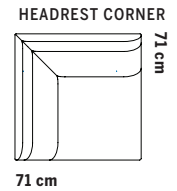

Soffsystem

Totalhöjd 74.5 cm Sitthöjd 43 cm Sittdjup 48 cm	1-SITS LÅG RYGG  55 cm	1-SITS LÅG RYGG & LÅG KARM  55 cm	1-SITS/HÖRN HÖG KARM  66 cm
	1-SITS LÅG RYGG & 1 NACKSTÖD  55 cm	1-SITS LÅG RYGG & LÅG KARM & 1 NACKSTÖD  55 cm	1-SITS/HÖRN HÖG KARM & 1 NACKSTÖD  71 cm
	1-SITS LÅG RYGG & 2 NACKSTÖD  55 cm	1-SITS LÅG RYGG & LÅG KARM & 2 NACKSTÖD  55 cm	1-SITS/HÖRN HÖG KARM & 2 NACKSTÖD  71 cm

FÖR INBYGGNAD TONDOSOFFSYSTEM

Totalhöjd 43 cm	SITTPUFF  55 cm	BORD SMALT  27.5 cm	BORD KVADRAT  55 cm	BORD REKTANGULÄR  110 cm
------------------------	---	---	--	--

EX. KOMBINATIONER

 110 cm	 110 cm	 176 cm
 132 cm	 110 cm	 187 cm
 142 cm	 142 cm	

TILLVAL

Ben i ask finns att tillgå i Fogias standardbetser.

Sofa system

Total height 74.5 cm
Seat height 43 cm
Seat depth 48 cm

Total height 99 cm
Seat height 43 cm
Seat depth 48 cm

Total height 121 cm
Seat height 43 cm
Seat depth 48 cm

ASSEMBLY TONDO SOFA SYSTEM

Total height 43 cm

EX.COMBINATIONS

OPTIONS

LEGS IN ASH ARE AVAILABLE IN FOGIAS STANDARD PREPARATION OF SURFACES.

Fåtölj låg rygg

Armchair low back

METALLSTATIV