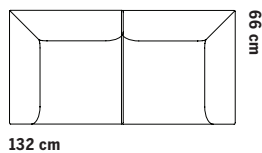

Soffsystem

Totalhöjd 74.5 cm Sitthöjd 43 cm Sittdjup 48 cm	1-SITS LÅG RYGG  55 cm	1-SITS LÅG RYGG & LÅG KARM  55 cm	1-SITS/HÖRN HÖG KARM  66 cm
	1-SITS LÅG RYGG & 1 NACKSTÖD  55 cm	1-SITS LÅG RYGG & LÅG KARM & 1 NACKSTÖD  55 cm	1-SITS/HÖRN HÖG KARM & 1 NACKSTÖD  71 cm
	1-SITS LÅG RYGG & 2 NACKSTÖD  55 cm	1-SITS LÅG RYGG & LÅG KARM & 2 NACKSTÖD  55 cm	1-SITS/HÖRN HÖG KARM & 2 NACKSTÖD  71 cm

FÖR INBYGGNAD TONDOSOFFSYSTEM

Totalhöjd 43 cm	SITTPUFF  55 cm	BORD SMALT  27.5 cm	BORD KVADRAT  55 cm	BORD REKTANGULÄR  110 cm
------------------------	---	---	--	--

EX. KOMBINATIONER

 110 cm	 110 cm	 176 cm
 132 cm	 110 cm	 187 cm
 142 cm	 142 cm	

TILLVAL

Ben i ask finns att tillgå i Fogias standardbetser.

Sofa system

Total height 74.5 cm
Seat height 43 cm
Seat depth 48 cm

Total height 99 cm
Seat height 43 cm
Seat depth 48 cm

Total height 121 cm
Seat height 43 cm
Seat depth 48 cm

ASSEMBLY TONDO SOFA SYSTEM

Total height 43 cm

EX.COMBINATIONS

OPTIONS

LEGS IN ASH ARE AVAILABLE IN FOGIAS STANDARD PREPARATION OF SURFACES.

Fåtölj låg rygg

Armchair low back

METALLSTATIV