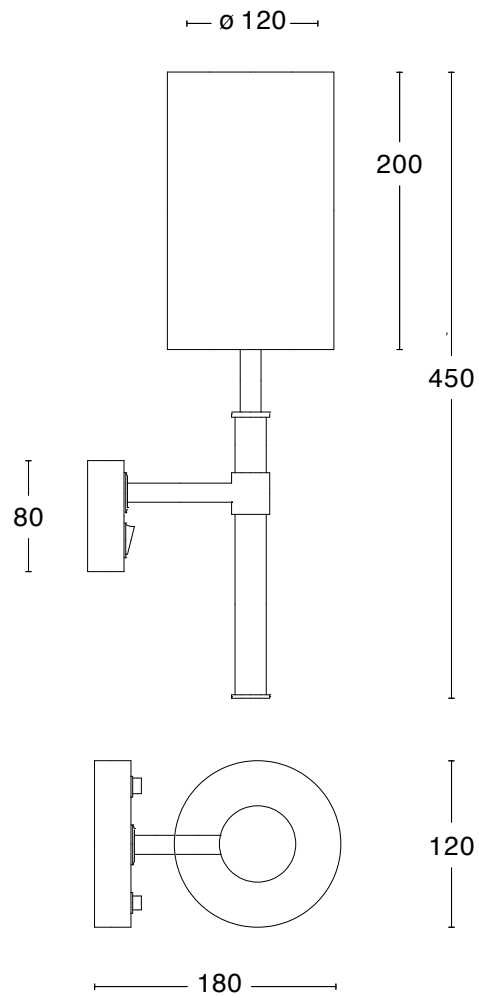

# Specifikation

## TEKNISK SPECIFIKATION

Design	Joel Karlsson
Eldata	Klass II IP20 230V (kabel) Klass I IP20 230V (fast montage)
Beskrivning	Dubbla brytare. Spotten är rörlig och klädd i svart eller vitt läder
Anslutning	2,5 m kabel med stickpropp eller kopplingsplint 3x2,5 mm <sup>2</sup> med möjlighet till vidarekoppling
Montering	Med kabel eller fast montage
Ljuskälla	1x 7W LED E27 och LED 1,4W (spot)
Vikt	3 kg
Volym	0,03 m <sup>3</sup>
Skötselråd	Ladda ner skötselråd
Återvinning	Ladda ner återvinningsråd

# Dimensioner

BUTLER VÄGGLAMPA