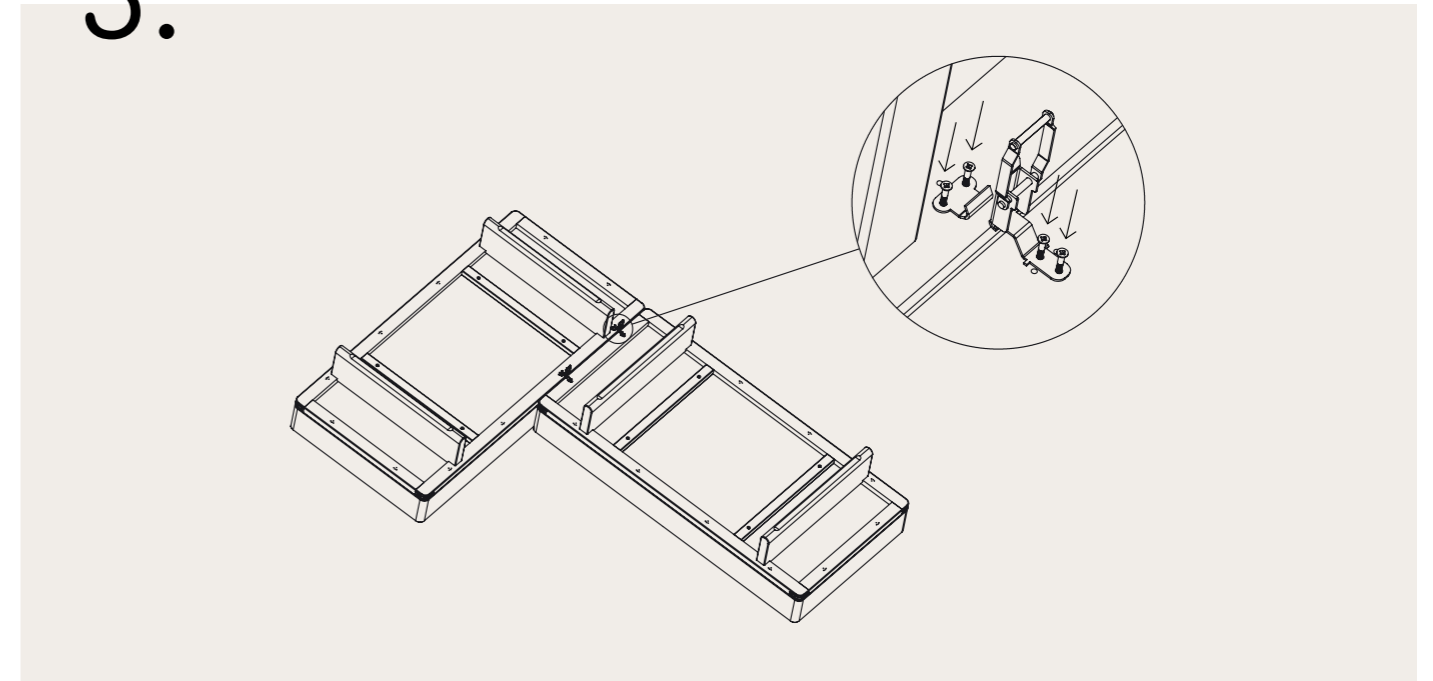

BØRGE MOGENSEN
BM0865
ASSEMBLING INSTRUCTIONS

CARL HANSEN & SØN
PASSIONATE CRAFTSMANSHIP

BØRGE MOGENSEN BM0865

BØRGE MOGENSEN
BM0865

Medfølgende skruer/rawplugs er udelukkende til beton - og murstensvægge. Vælg skruer/rawplugs som passer til væggens materiale.

The accompanying screws and wall plugs are intended exclusively for brick and concrete walls

1.

2.

3.

4.

5.

7.

6.