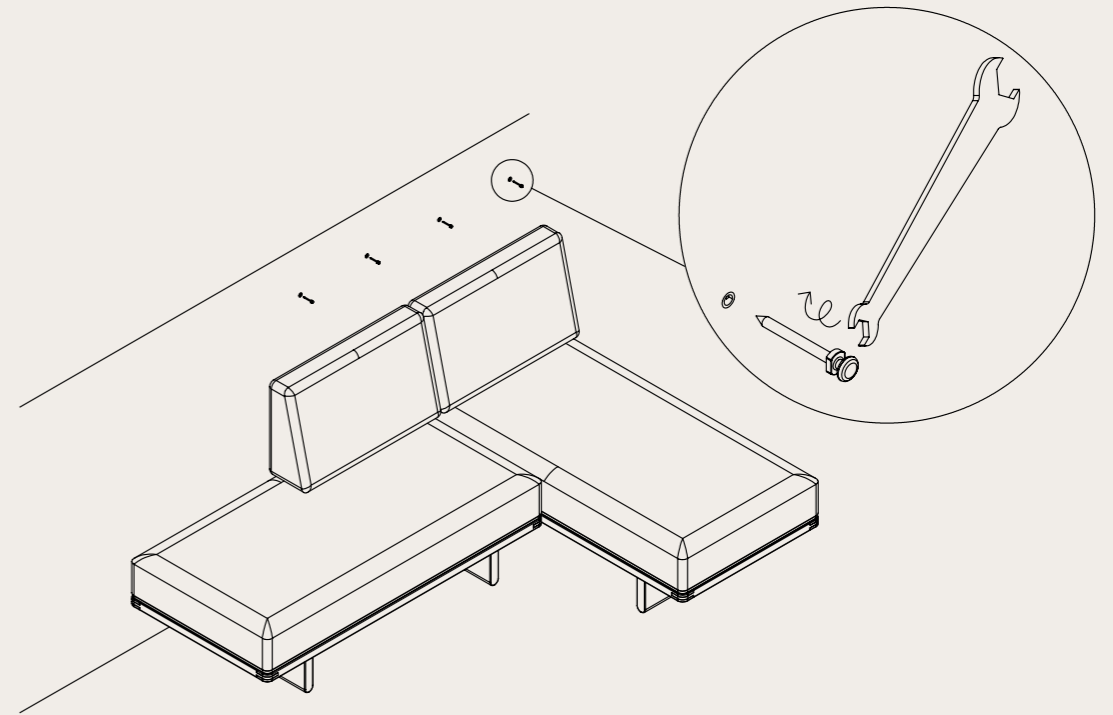

BØRGE MOGENSEN
BM0865
ASSEMBLING INSTRUCTIONS

CARL HANSEN & SØN
PASSIONATE CRAFTSMANSHIP

BØRGE MOGENSEN BM0865

BØRGE MOGENSEN
BM0865

Medfølgende skruer/rawplugs er udelukkende til beton - og murstensvægge. Vælg skruer/rawplugs som passer til væggens materiale.

The accompanying screws and wall plugs are intended exclusively for brick and concrete walls

1.

2.

3.

4.

5.

7.

6.