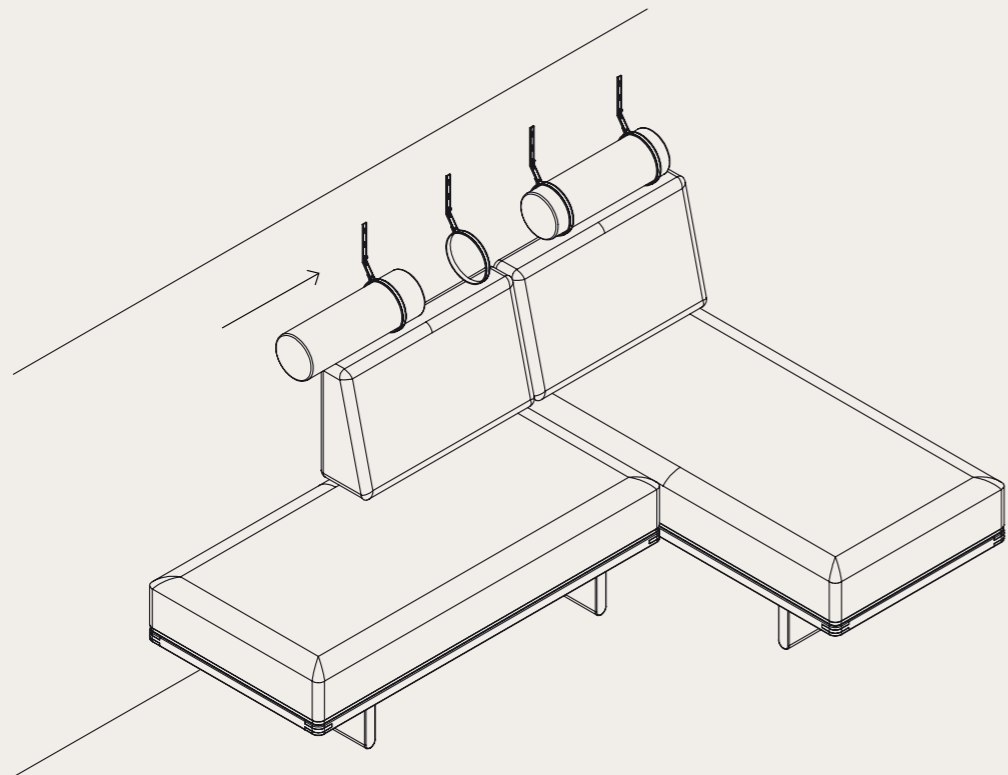

9.

10.

EVERY PIECE COMES WITH A STORY

When you choose a Carl Hansen & Søn product, you gain more than just a piece of furniture.

You become part of a proud tradition of distinctive and beautiful craftsmanship, where nothing has been left to chance. Where all furniture is manufactured with great love for design and the history of the crafting process. Where each piece passes through numerous expert hands before taking pride of place in your chosen space, recounting a story of masterful design in quality wood from sustainable forrests.