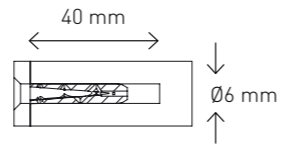

BØRGE MOGENSEN
BM0865
ASSEMBLING INSTRUCTIONS

CARL HANSEN & SØN
PASSIONATE CRAFTSMANSHIP

BØRGE MOGENSEN BM0865

BØRGE MOGENSEN
BM0865

Medfølgende skruer/rawplugs er udelukkende til beton - og murstensvægge. Vælg skruer/rawplugs som passer til væggens materiale.