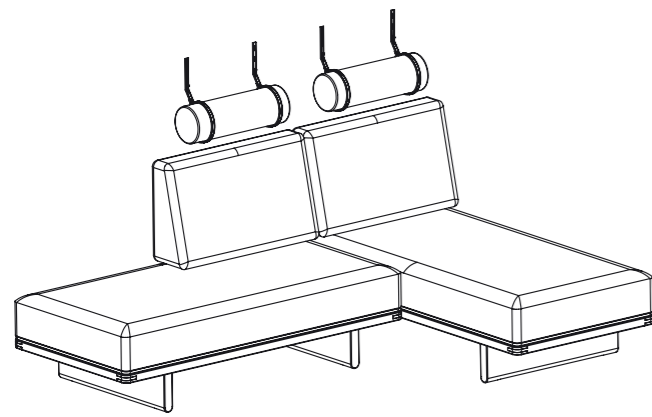

BØRGE MOGENSEN
BM0865
ASSEMBLING INSTRUCTIONS

CARL HANSEN & SØN
PASSIONATE CRAFTSMANSHIP

BØRGE MOGENSEN BM0865

BØRGE MOGENSEN
BM0865

Medfølgende skruer/rawplugs er udelukkende til beton - og murstensvægge. Vælg skruer/rawplugs som passer til væggens materiale.

The accompanying screws and wall plugs are intended exclusively for brick and concrete walls

1.

2.

3.

4.

5.

7.

6.