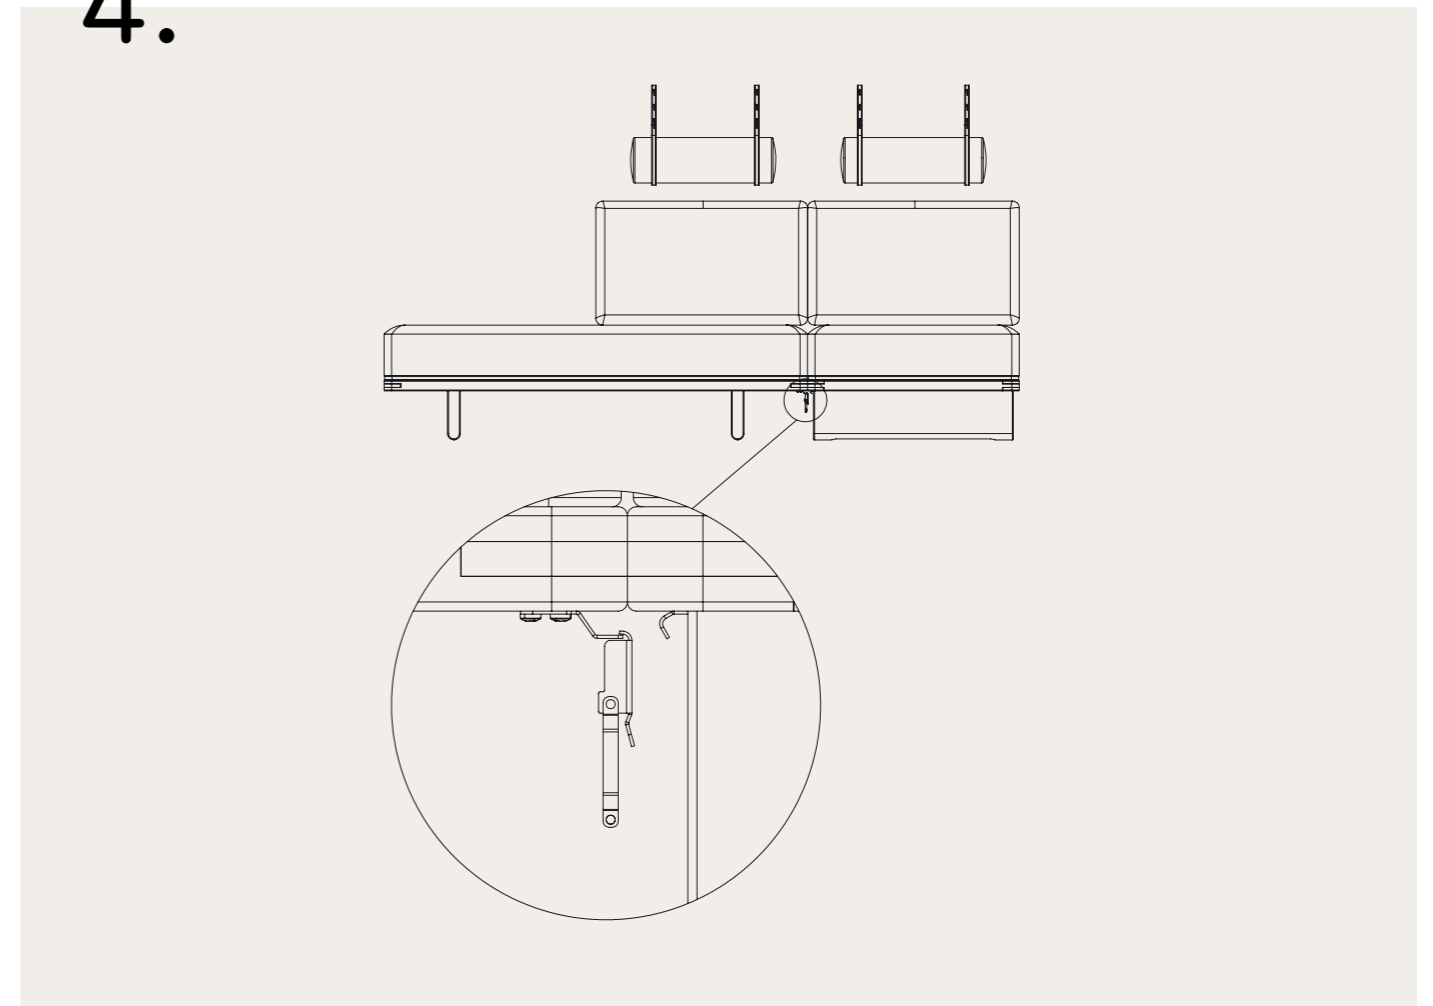

BØRGE MOGENSEN
BM0865
ASSEMBLING INSTRUCTIONS

CARL HANSEN & SØN
PASSIONATE CRAFTSMANSHIP

BØRGE MOGENSEN BM0865

BØRGE MOGENSEN
BM0865

Medfølgende skruer/rawplugs er udelukkende til beton - og murstensvægge. Vælg skruer/rawplugs som passer til væggens materiale.

The accompanying screws and wall plugs are intended exclusively for brick and concrete walls

1.

2.

3.

4.

5.

7.

6.