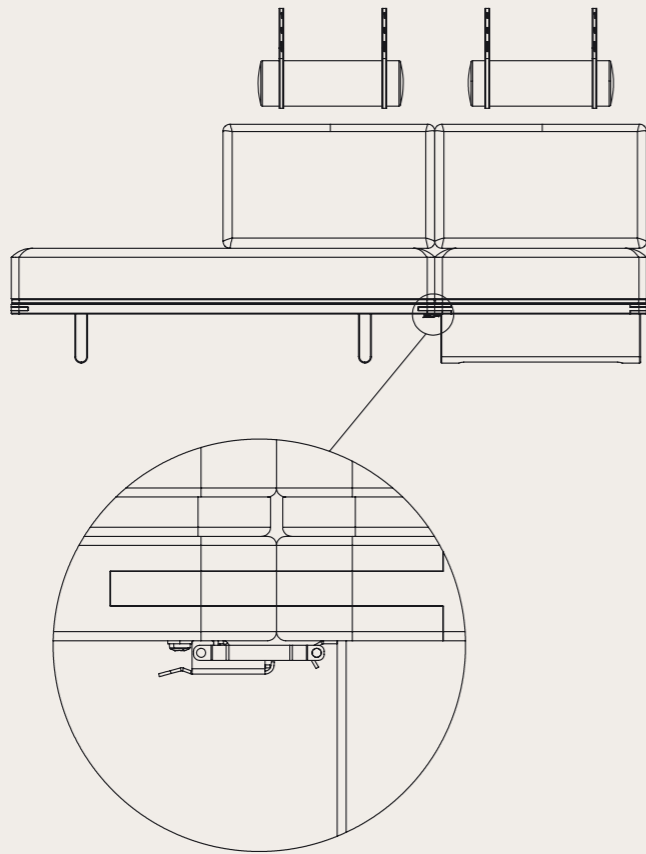

BØRGE MOGENSEN
BM0865
ASSEMBLING INSTRUCTIONS

CARL HANSEN & SØN
PASSIONATE CRAFTSMANSHIP

BØRGE MOGENSEN BM0865

BØRGE MOGENSEN
BM0865

Medfølgende skruer/rawplugs er udelukkende til beton - og murstensvægge. Vælg skruer/rawplugs som passer til væggens materiale.

The accompanying screws and wall plugs are intended exclusively for brick and concrete walls

1.

2.

3.

4.

5.

7.

6.