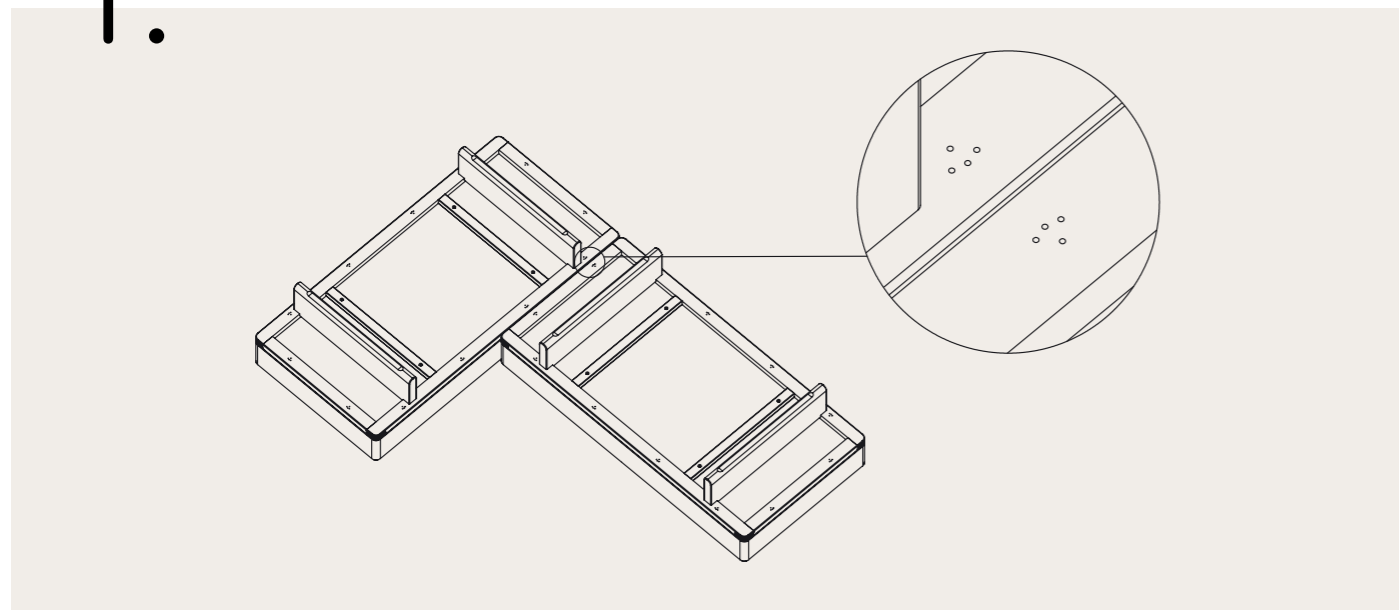

BØRGE MOGENSEN
BM0865
ASSEMBLING INSTRUCTIONS

CARL HANSEN & SØN
PASSIONATE CRAFTSMANSHIP

BØRGE MOGENSEN BM0865

BØRGE MOGENSEN
BM0865

Medfølgende skruer/rawplugs er udelukkende til beton - og murstensvægge. Vælg skruer/rawplugs som passer til væggens materiale.

The accompanying screws and wall plugs are intended exclusively for brick and concrete walls

1.

2.

3.

4.

5.

7.

6.