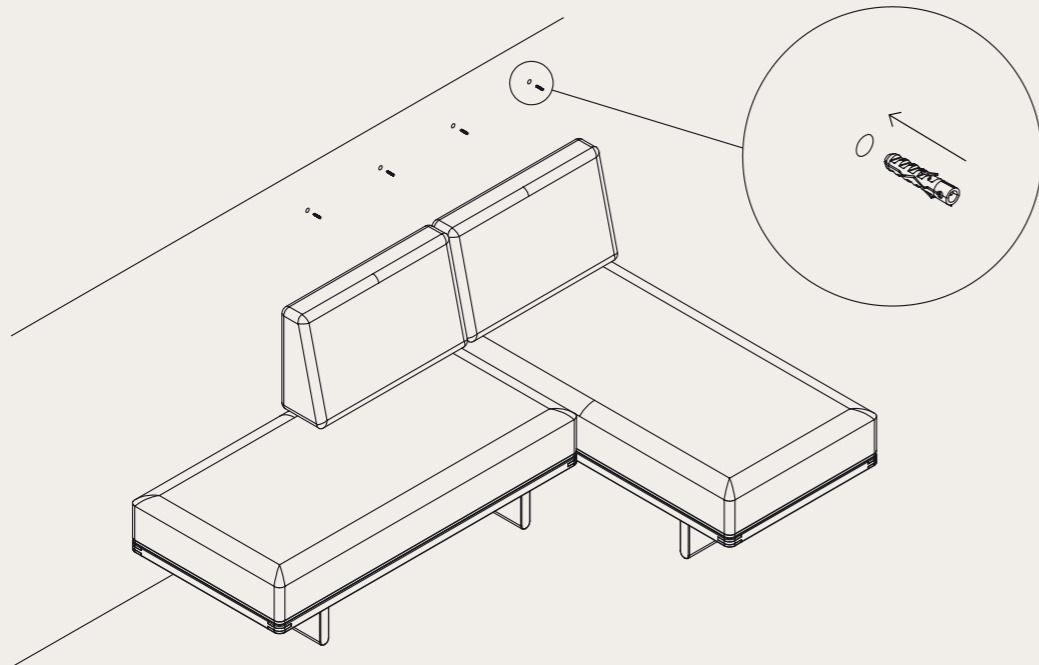

BØRGE MOGENSEN
BM0865
ASSEMBLING INSTRUCTIONS

CARL HANSEN & SØN
PASSIONATE CRAFTSMANSHIP

BØRGE MOGENSEN BM0865

BØRGE MOGENSEN
BM0865

Medfølgende skruer/rawplugs er udelukkende til beton - og murstensvægge. Vælg skruer/rawplugs som passer til væggens materiale.

The accompanying screws and wall plugs are intended exclusively for brick and concrete walls

1.

2.

3.

4.

5.

7.

6.