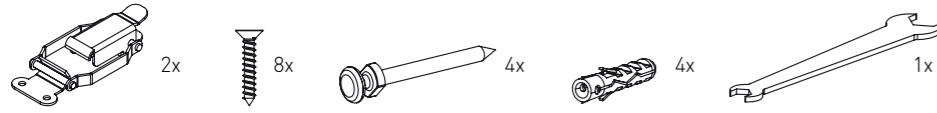

BØRGE MOGENSEN
BM0865
ASSEMBLING INSTRUCTIONS

CARL HANSEN & SØN
PASSIONATE CRAFTSMANSHIP

BØRGE MOGENSEN BM0865

BØRGE MOGENSEN
BM0865

Medfølgende skruer/rawplugs er udelukkende til beton - og murstensvægge. Vælg skruer/rawplugs som passer til væggens materiale.

The accompanying screws and wall plugs are intended exclusively for brick and concrete walls

1.

2.

3.

4.

5.

7.

6.