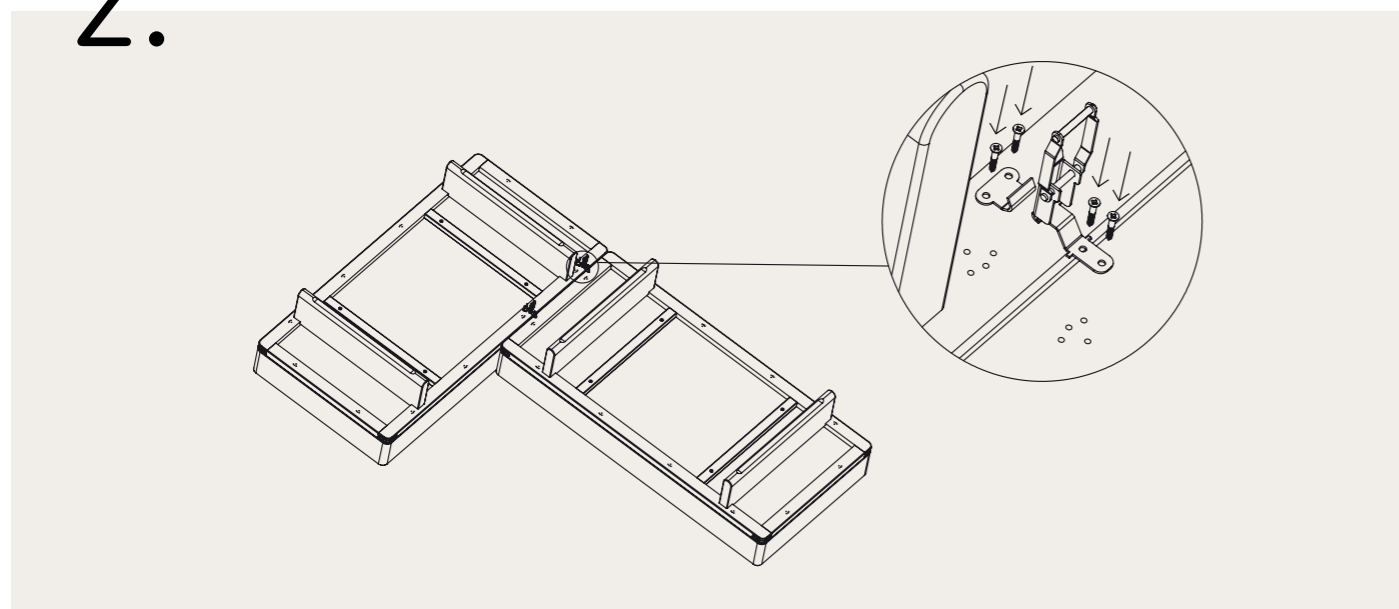

BØRGE MOGENSEN
BM0865
ASSEMBLING INSTRUCTIONS

CARL HANSEN & SØN
PASSIONATE CRAFTSMANSHIP

BØRGE MOGENSEN BM0865

BØRGE MOGENSEN
BM0865

Medfølgende skruer/rawplugs er udelukkende til beton - og murstensvægge. Vælg skruer/rawplugs som passer til væggens materiale.

The accompanying screws and wall plugs are intended exclusively for brick and concrete walls

1.

2.

3.

4.

5.

7.

6.