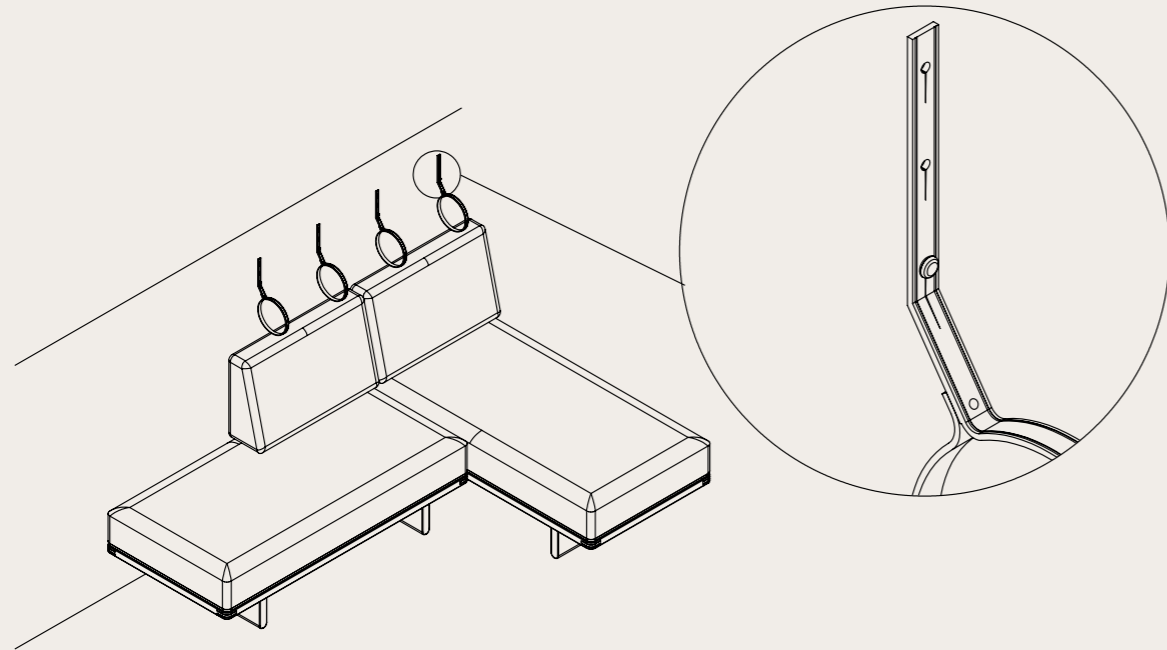

9.

10.

EVERY PIECE COMES WITH A STORY

When you choose a Carl Hansen & Søn product, you gain more than just a piece of furniture.

You become part of a proud tradition of distinctive and beautiful craftsmanship, where nothing has been left to chance. Where all furniture is manufactured with great love for design and the history of the crafting process. Where each piece passes through numerous expert hands before taking pride of place in your chosen space, recounting a story of masterful design in quality wood from sustainable forrests.