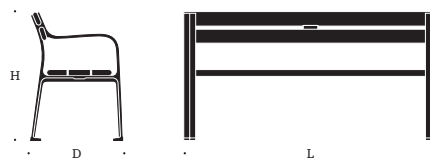

GJUTGODSUTFÖRANDE

Natur (rå aluminium)

Svartlackerad

VIRKESUTFÖRANDE

Oljad mahogny

Svartlaserad mahogny

EXEMPEL PÅ TILLVAL

Oljad alt. svartlaserad ek

Andra längder, träslag och färger offereras

Artikelnummer	Produkt	Gjutgods	Virke
01070010900	Soffa Joy	Natur	Oljad mahogny
01070011000	Soffa Joy	Natur	Svartlaserad mahogny
01070020900	Soffa Joy	Svart	Oljad mahogny
01070021000	Soffa Joy	Svart	Svartlaserad mahogny

Soffan är förberedd för markförankring.