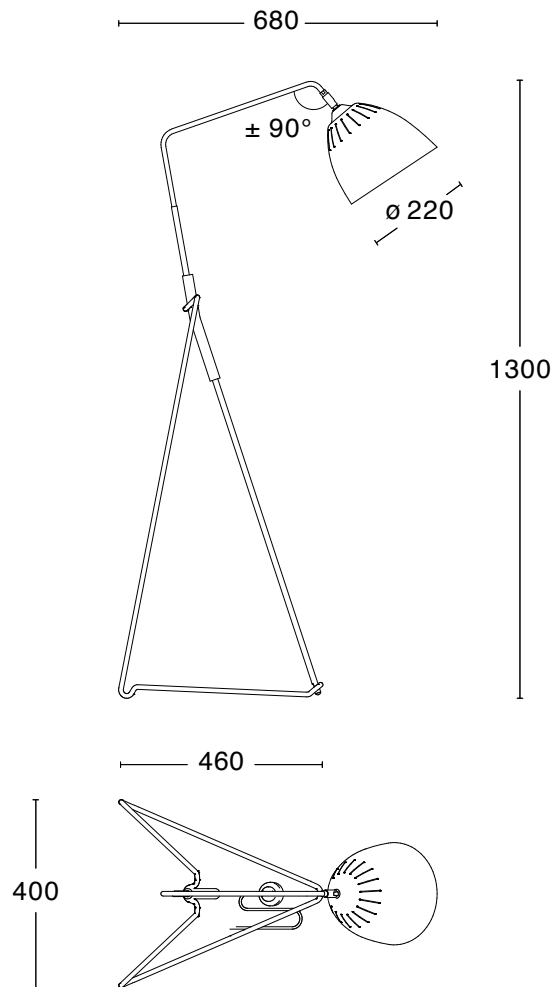

VIT STRUKTUR RA9016/ RÅ MÄSSING

SVART STRUKTUR RAL9005/ RÅ MÄSSING

Specifikation

TEKNISK SPECIFIKATION

Design	Jenny Bäck
Eldata	Klass II IP20 230V
Beskrivning	Justerbar skärm. Handtag i gummi
Anslutning	2,5 m textilkabel med fotströmbrytare och stickpropp
Ljuskälla	1x 7W LED E27 matt
Vikt	6 kg
Volym	0,26 m ³
Skötselråd	Ladda ner skötselråd
Återvinning	Ladda ner återvinningsråd

ARTIKELNR. & MODELL

39372-01S-000	Vit struktur RAL 9016/ rå mässing
39372-15S-000	Svart struktur RAL 9005/ rå mässing

Dimensioner

LEAN GOLV