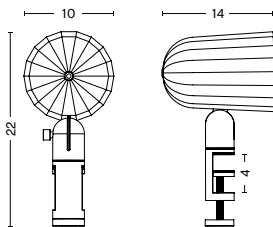

### DIMENSIONS

WIDTH 10 CM

DEPTH 14 CM

HEIGHT 22 CM

MAX. CLAMP MOUTH WIDTH 4 CM