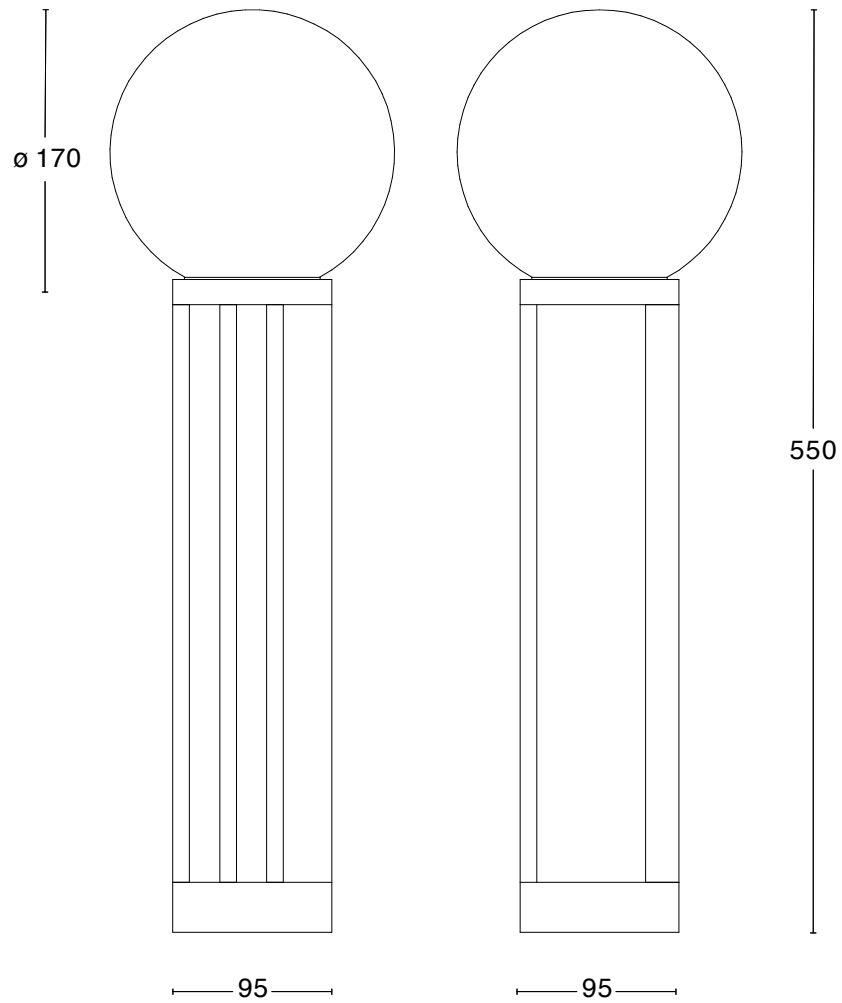

Specifikation

TEKNISK SPECIFIKATION

Design	Folkform
Eldata	Klass II IP20 230V
Beskrivning	Pulverlackerat stål och glasglob av opalglas
Anslutning	2,5 m textilkabel med jordad stickpropp
Ljuskälla	1x 4W E27 LED

ARTIKELNR. & MODELL

38630-01-000	Vit RAL9016
38630-15-000	Svart RAL9005

Dimensioner

LIBRERIA BORD