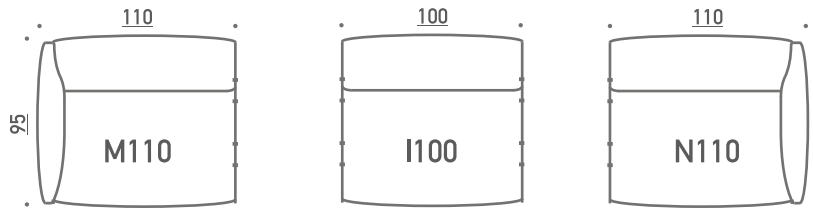

adea origami

ORIGAMI

ORIGAMI A95

ORIGAMI M100
ORIGAMI I90
ORIGAMI N100

ORIGAMI M110
ORIGAMI I100
ORIGAMI N110

ORIGAMI M120
ORIGAMI I110
ORIGAMI N120

ORIGAMI K92

ORIGAMI Q90L
ORIGAMI Q90R

... = seam

ORIGAMI LEG

black

All measurements
+/- 3cm

adea

Adea Oy
Lellavantie 12
PO BOX 31
61800 Kauhajoki
Finland

www.adea.fi
info@adea.fi
tel. +358 20 7288 620