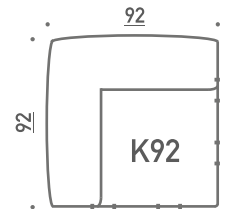

ORIGAMI

ORIGAMI A95

ORIGAMI M100
ORIGAMI I90
ORIGAMI N100

ORIGAMI M110
ORIGAMI I100
ORIGAMI N110

ORIGAMI M120
ORIGAMI I110
ORIGAMI N120

ORIGAMI K92

ORIGAMI Q90L
ORIGAMI Q90R

... = seam

black

All measurements
+/- 3cm