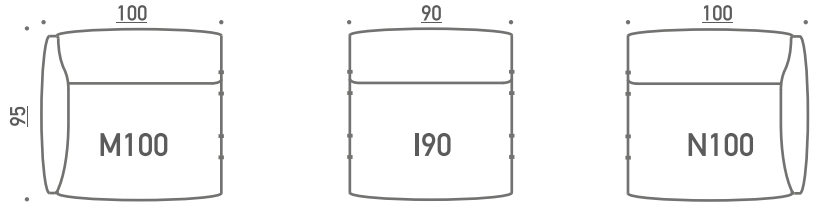

adea origami

ORIGAMI

ORIGAMI A95

ORIGAMI M100
ORIGAMI I90
ORIGAMI N100

ORIGAMI M110
ORIGAMI I100
ORIGAMI N110

ORIGAMI M120
ORIGAMI I110
ORIGAMI N120

ORIGAMI K92

ORIGAMI Q90L
ORIGAMI Q90R

... = seam

ORIGAMI LEG

black

All measurements
+/- 3cm

adea

Adea Oy
Lellavantie 12
PO BOX 31
61800 Kauhajoki
Finland

www.adea.fi
info@adea.fi
tel. +358 20 7288 620