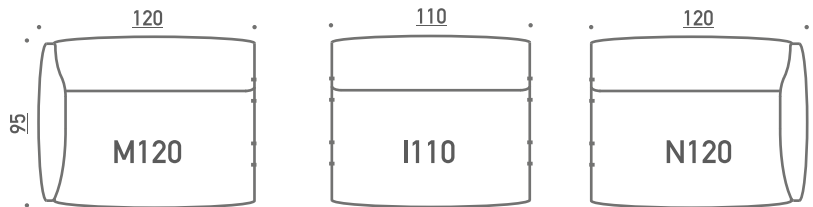

adea origami

ORIGAMI

ORIGAMI A95

ORIGAMI M100
ORIGAMI I90
ORIGAMI N100

ORIGAMI M110
ORIGAMI I100
ORIGAMI N110

ORIGAMI M120
ORIGAMI I110
ORIGAMI N120

ORIGAMI K92

ORIGAMI Q90L
ORIGAMI Q90R

... = seam

ORIGAMI LEG

black

All measurements
+/- 3cm

adea

Adea Oy
Lellavantie 12
PO BOX 31
61800 Kauhajoki
Finland

www.adea.fi
info@adea.fi
tel. +358 20 7288 620