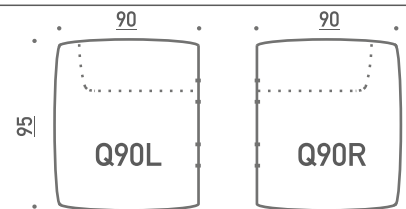

adea origami

ORIGAMI

ORIGAMI A95

ORIGAMI M100
ORIGAMI I90
ORIGAMI N100

ORIGAMI M110
ORIGAMI I100
ORIGAMI N110

ORIGAMI M120
ORIGAMI I110
ORIGAMI N120

ORIGAMI K92

ORIGAMI Q90L
ORIGAMI Q90R

... = seam

ORIGAMI LEG

black

All measurements
+/- 3cm

adea

Adea Oy
Lellavantie 12
PO BOX 31
61800 Kauhajoki
Finland

www.adea.fi
info@adea.fi
tel. +358 20 7288 620