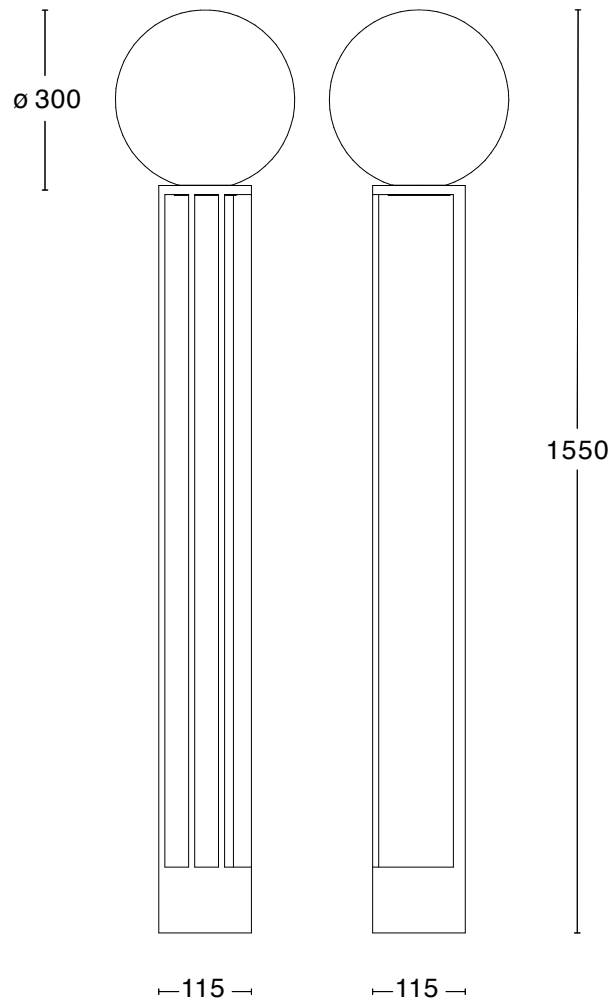

Dimensioner

LIBRERIA GOLV

Besök www.orsjo.com för mer info