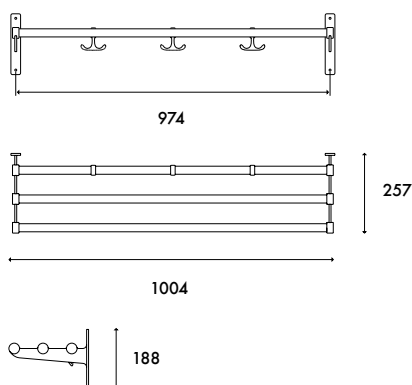

Nostalgi av Gunnar Bohlin

Nostalgi

Hatt- och skohyllan Nostalgi ritades 1937 av Gunnar Bolin. Hyllan har kommit och gått genom decennierna, men ses idag som en klassiker i svensk möbelhistoria. Konsollerna tillverkas, nu som då, av nersmält aluminiumskrot som förenas av rundstav i trä.

Materialbeskrivning och mått

Nostalgi har konsoler och ankarkrokar gjutna i aluminium. Hyllplan i trä är tillverkade av rundstav i björk, bok eller ek. Hyllplan finns också i pulverlackerade eller kromade stålrör alternativt naturanodiserade aluminiumrör. Utgångsmåtten är 1000×245×190 mm (B×D×H), men bredden kan antingen förlängas genom att lägga till en påbyggnadsdel* eller minskas genom att kapa hyllplanen. Hyllan levereras demonterad i kartong.

*För information och artikelnr besök www.essem.se eller ring Essem Design på 0371 194 10

Utföranden

Art. nr 001	Bok/Svart
Art. nr 003	Svart/Svart
Art. nr 006	Bok/Alu
Art. nr 009	Svart/Alu
Art. nr 010	Alu/Alu
Art. nr 015	Björk/Svart
Art. nr 017	Björk/Alu
Art. nr 019	Ek/Svart
Art. nr 021	Ek/Alu
Art. nr 023	Krom/Svart
Art. nr 025	Krom/Alu
Art. nr 027	Alu/Svart
Art. nr 042	Vit/Vit