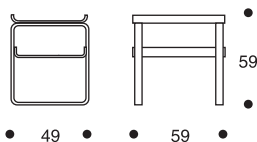

artek
artek.fi