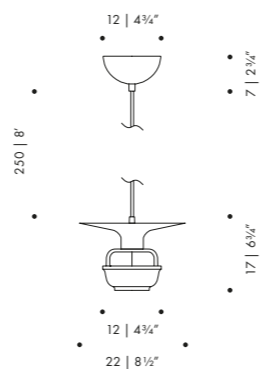

Deep matt white powder coated steel ceiling cup, aluminium reflector and aluminium shade.

Mattavalkoiseksi pulverimaalattu teräskattokuppi, alumiiniheijastin ja alumiinivarjostin.

ホワイト塗装 / シェード:アルミニウム、リフレクター:リサイクルアルミニウム、シーリングカップ:スチール