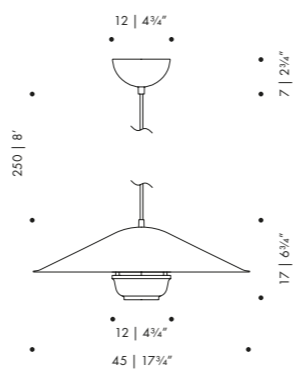

Kori Pendant Light with Dune Shade
Kori-riippuvalaisin kupuvarjostimella
コリ ペンダント・デューン シェード

Deep matt white powder coated steel ceiling cup, aluminium reflector and aluminium shade.

Mattavalkoiseksi pulverimaalattu teräskattokuppi, alumiiniheijastin ja alumiinivarjostin.

ホワイト塗装 / シェード:アルミニウム、リフレクター:リサイクルアルミニウム、シーリングカップ:スチール