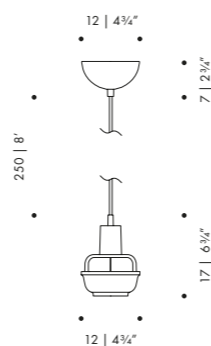

Kori Pendant Light
Kori-riippuvalaisin
コリ ペンダント

Deep matt white powder coated steel ceiling cup and aluminium reflector.

Mattavalkoiseksi pulverimaalattu teräskattokuppi ja alumiiniheijastin.

ホワイト塗装 / リフレクター:リサイクルアルミニウム、シーリングカップ:スチール