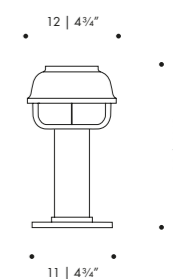

Kori Table Light
Kori-pöytävalaisin
コリ テーブルライト

Deep matt white or orange powder coated steel tube, die-cast zinc base and aluminium reflector.

Mattavalkoiseksi tai oranssiksi pulverimaalattu teräsvarsi, sinkkivalujalusta ja alumiinivarjostin.

ホワイト塗装、オレンジ塗装 / ベース:亜鉛ダイキャスト、リフレクター:リサイクルアルミニウム、チューブ:スチール

Kori Floor Light
Kori-lattiavalaisin
コリ フロアライト

Deep matt white or orange powder coated steel tube, steel base and aluminium reflector.

Mattavalkoiseksi tai oranssiksi pulverimaalattu teräsvarsi, teräsjalusta ja alumiinivarjostin.

ホワイト塗装、オレンジ塗装 / ベース:スチール、リフレクター:リサイクルアルミニウム、チューブ:スチール