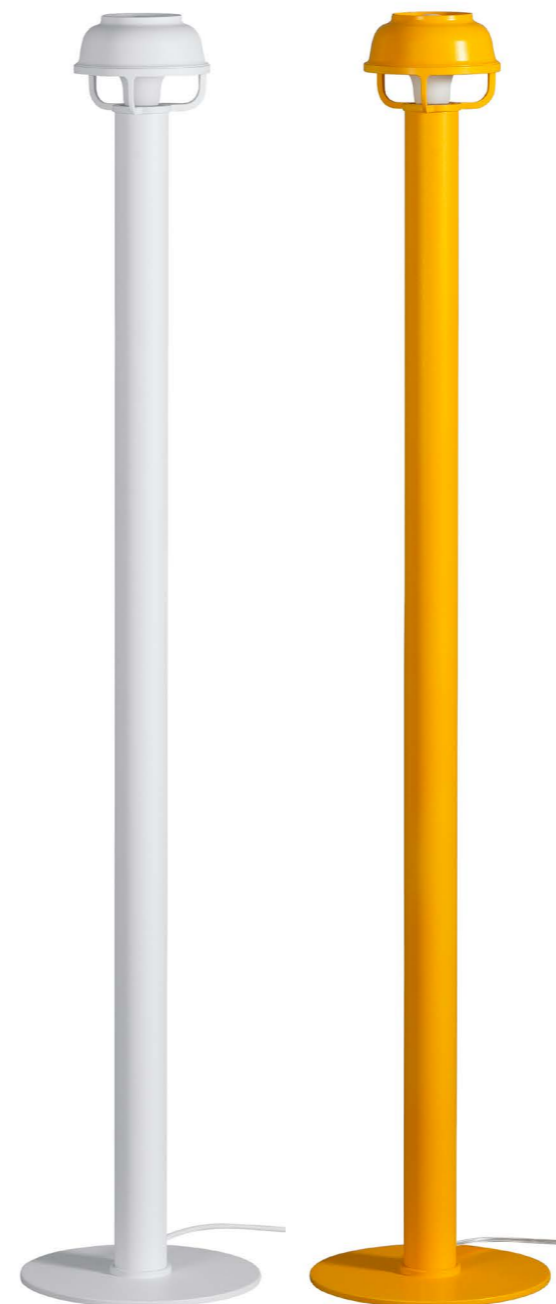

Kori Floor Light
Kori-lattiavalaisin
コリ フロアライト

Deep matt white or orange powder coated steel tube, steel base and aluminium reflector.

Mattavalkoiseksi tai oranssiksi pulverimaalattu teräsvarsi, teräsjalusta ja alumiinivarjostin.

ホワイト塗装、オレンジ塗装 / ベース:スチール、リフレクター:リサイクルアルミニウム、チューブ:スチール