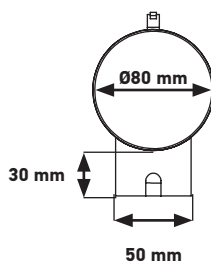

Table lamp | Lampe de table

Material: Brass | Base marble
Matériaux: Laiton | Base marbre

Weight: Net 4,5 kg | Gross 5,7 kg
Poids: Net 4,5 kg | Brut 5,7 kg

Packaging: 665 × 190 × 220 mm

Electric fabric wire
Câble électrique tissu

CL III – LED 8W

IP20

FINISHES / FINITIONS

ISP TABLE BR-WH-MA

Brass body | White marble
Corps laiton | Marbre blanc

ISP TABLE BR-BL-MA

Brass body | Black marble
Corps laiton | Marbre noir