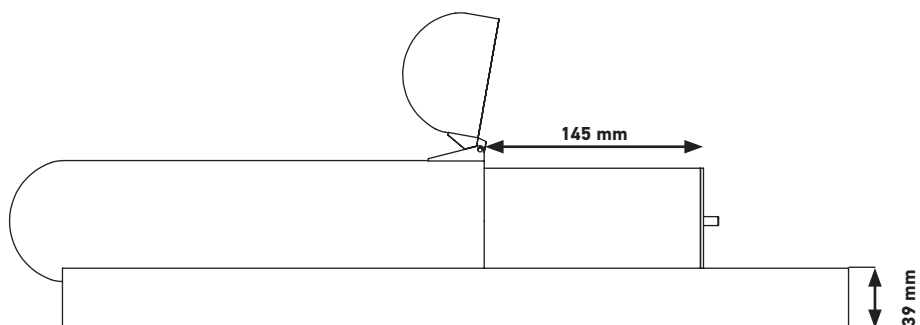

Table lamp | Lampe de table

Material: Brass | Base marble
Matériaux: Laiton | Base marbre

Weight: Net 4,5 kg | Gross 5,7 kg
Poids: Net 4,5 kg | Brut 5,7 kg

Packaging: 665 × 190 × 220 mm

Electric fabric wire
Câble électrique tissu

CL III – LED 8W

IP20

FINISHES / FINITIONS

ISP TABLE BR-WH-MA

Brass body | White marble
Corps laiton | Marbre blanc

ISP TABLE BR-BL-MA

Brass body | Black marble
Corps laiton | Marbre noir