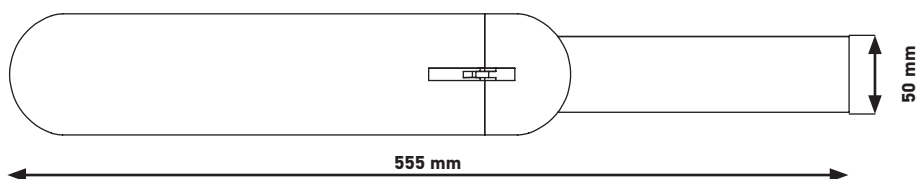

Table lamp | Lampe de table

Material: Brass | Base marble
Matériaux: Laiton | Base marbre

Weight: Net 4,5 kg | Gross 5,7 kg
Poids: Net 4,5 kg | Brut 5,7 kg

Packaging: 665 × 190 × 220 mm

Electric fabric wire
Câble électrique tissu

CL III – LED 8W

IP20

FINISHES / FINITIONS

ISP TABLE BR-WH-MA

Brass body | White marble
Corps laiton | Marbre blanc

ISP TABLE BR-BL-MA

Brass body | Black marble
Corps laiton | Marbre noir