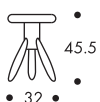

BABY ROCKET

ROCKET STOOL BABY ROCKET STOOL

Oak.
Soaped, lacquered white,
black, Jolly red or Moody blue.

ROCKET-HOCKER BABY ROCKET-HOCKER

Eiche.
Geseift, lackiert weiss, schwarz,
Jolly red -rot oder
Moody blue -blau.

artek
artek.fi