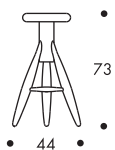

EA001 "ROCKET" EA002 "BABY ROCKET"

design Eero Aarnio 1995, 2006

ROCKET JAKKARA BABY ROCKET JAKKARA

Tammea.
Saippuakäsittely,
maalattu valkoinen, musta,
Jolly red -punainen tai
Moody blue -sininen.

ROCKET-TABURETT BABY ROCKET-TABURETT

Ek.
Såpad, lackerad vit, svart,
Jolly red -röd eller
Moody blue -blå.

ROCKET

BABY ROCKET

ROCKET STOOL BABY ROCKET STOOL

Oak.
Soaped, lacquered white,
black, Jolly red or Moody blue.

ROCKET-HOCKER BABY ROCKET-HOCKER

Eiche.
Geseift, lackiert weiss, schwarz,
Jolly red -rot oder
Moody blue -blau.

artek
artek.fi