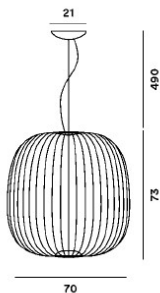

Spokes 2 large, de suspensión

info técnica

FOSCARINI

Descripción

Los radios en varilla de acero, pintados mates con polvo epoxídico, se acoplan en la parte superior a dos discos en ABS/policarbonato y en la parte inferior al módulo de aluminio que hace las veces de alojamiento y de disipador de las dos tarjetas LED. El cable eléctrico que alimenta las tarjetas es invisible porque se aloja en uno de los radios. Cable de suspensión en acero inoxidable y cable eléctrico transparente, florón de techo con estribo de metal cincado y cobertura en ABS coloreado en el compuesto de moldeo blanco brillante.

Materiales Acero Y aluminio barnizado

Acabado blanco, amarillo

Modelo

Peso

neto kg: 6,00
bruto kg: 1,00

Embalaje

vol. m3: 1,000
n. bultos: 1

Bombillas

LED 38,2W (32,7 COB + 5,5 High Power) 2700°K
3264 lm CRI>90 83 lm/W

LED incluidos Regulable configuraciones posibles On-Off/Push/DALI

Certificaciones

Distribución luminica

diffuse et directs vers le bas

dibujos 2D/3D