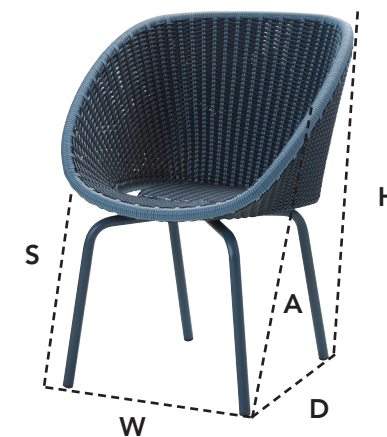

5454BCAB/GIAL PEACOCK CHAIR

DESIGN BY FOERSOM & HIORT-LORENZEN MDD

W	61cm	24"	H	80cm	31.5"	A	44,5cm	17.5"
D	61cm	24"	S	47cm	18.5"	Wgt	5,12kg	11.3lbs

Beskrivelse/Description/Beschreibung

En smuk visuel stol med masser af komfort. Peacock er en moderne spisestol designet af Foersom & Hiort-Lorenzen MDD. Blandingen af to farver i flettet giver et meget unikt udseende.

Cane-line Weave® gør Peacock ideel til udendørs brug i ethvert klima, da designet og materialet er temperatur- og UV-resistent.

A beautiful visual chair with high comfort. Peacock is a modern chair designed by Foersom & Hiort-Lorenzen MDD. The mixture of two colors in the fabric gives a very unique look. Cane-line Weave® makes it ideal for outdoor use in all climates, because it is both temperature and UV resistant.

Optisch ansprechende Ess- und Lounge-Stühle, die sich mit einem Wort auf den Punkt bringen lassen: Komfort. Peacock ist ein modernes Möbelstück, das von Foersom & Hiort-Lorenzen MDD entworfen wurde. Die Kombination aus zwei Farben im Gewebe sorgt für einen einzigartigen, extrem modernen Look. Peacock besteht aus Cane-line-Gewebe. Hierdurch kann es bei jeder Witterung im Freien eingesetzt werden, denn das Material ist temperatur- und UV-beständig.

Hynde/Cushions/Kissen

●	5454YSN95/96 Cane-line Natté	
W	43cm	17"
D	40cm	15.8"
H	4cm	1.6"
Wgt	0,5kg	1.20lbs