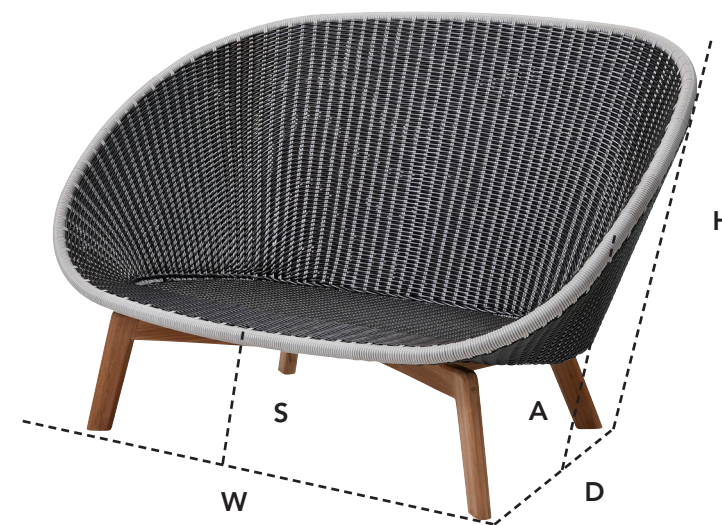

5558GIT PEACOCK 2-SEATER SOFA

DESIGN BY FOERSOM & HIORT-LORENZEN MDD

W	151cm	59.5"	H	94cm	37.1"	A	66cm	25.9"
D	95,5cm	37.6"	S	34cm	13.4"	Wgt	18kg	39.59lbs

Beskrivelse/Description/Beschreibung

En smuk visuel sofa med masser af komfort. Peacock er en moderne sofa designet af Foersom & Hiort-Lorenzen MDD. Blandingen af to farver i flettet giver et meget unikt udseende. Cane-line Weave® gør Peacock ideel til udendørs brug i ethvert klima, da designet og materialet er temperatur- og UV-resistent.

A beautiful visual furniture with comfort as the keyword. Peacock is a modern furniture designed by Foersom & Hiort-Lorenzen MDD. Peacock is available in two durable materials. Either Cane-line Weave® or Cane-line Soft Rope, which makes Peacock ideal for outdoor use in any climate as it is temperature and UV-resistant.

Optisch ansprechende Sofa, die sich mit einem Wort auf den Punkt bringen lassen: Komfort. Peacock ist ein modernes Möbelstück, das von Foersom & Hiort-Lorenzen MDD entworfen wurde. Die Kombination aus zwei Farben im Gewebe sorgt für einen einzigartigen, extrem modernen Look. Peacock besteht aus Cane-line-Gewebe. Hierdurch kann es bei jeder Witterung im Freien eingesetzt werden, denn das Material ist temperatur- und UV-beständig.

Hynde/Cushions/Kissen

●	5558YSN95/96 Cane-line Natté	
W	44cm	17.4"
D	58cm	22.9"
H	6cm	2.4"
Wgt	2,8kg	6.20lbs