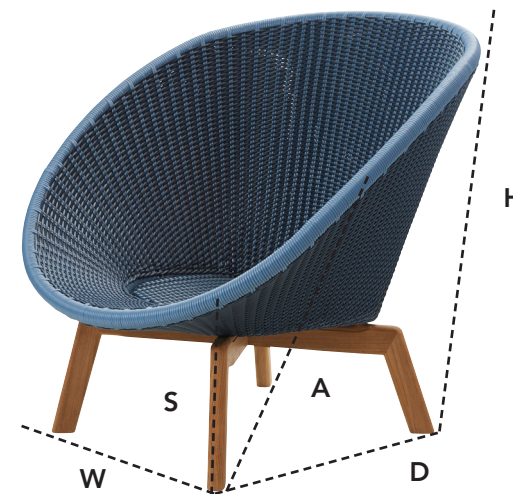

5458BCT/GIT PEACOCK LOUNGE CHAIR

DESIGN BY FOERSOM & HIORT-LORENZEN MDD

W	91cm	35.8"	H	87cm	34.2"	A	66,5cm	26.2"
D	93cm	36.6"	S	34cm	13.4"	Wgt	11,85kg	26.1lbs

Beskrivelse/Description/Beschreibung

Et smuk visuelt møbel med masser af komfort. Peacock er et moderne møbel designet af Foersom & Hiort-Lorenzen MDD. Blandingen af to farver i flettet giver et meget unikt udseende. Cane-line Weave® gør Peacock ideel til udendørs brug i ethvert klima, da designet er temperatur- og UV-resistent.

A beautiful visual furniture with high comfort. Peacock is a modern furniture designed by Foersom & Hiort-Lorenzen MDD. The mix of two colours in the weave gives a very unique look. The Cane-line Weave® makes it ideal for outdoor use in any climate, as it is both temperature and UV-resistant.

Optisch ansprechende Ess- und Lounge-Stühle, die sich mit einem Wort auf den Punkt bringen lassen: Komfort. Peacock ist ein modernes Möbelstück, das von Foersom & Hiort-Lorenzen MDD entworfen wurde. Die Kombination aus zwei Farben im Gewebe sorgt für einen einzigartigen, extrem modernen Look. Peacock besteht aus Cane-line-Gewebe. Hierdurch kann es bei jeder Witterung im Freien eingesetzt werden, denn das Material ist temperatur- und UV-beständig.

Hynde/Cushions/Kissen

●	5458YSN95/96 Cane-line Natté
●	W 44cm 17.4"
●	D 58cm 22.9"
●	H 6cm 2.4"
●	Wgt 2,8kg 6.20lbs