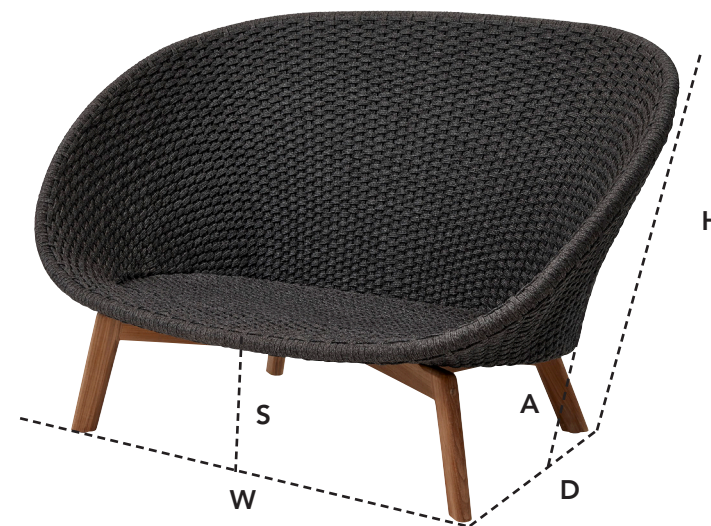

5558RODGT PEACOCK 2-SEATER SOFA

DESIGN BY FOERSOM & HIORT-LORENZEN MDD

W	151cm	59.5"	H	94cm	37.1"	A	66cm	25.9"
D	95,5cm	37.6"	S	34cm	13.4"	Wgt	20,8kg	46lbs

Beskrivelse/Description/Beschreibung

En smuk visuel sofa med masser af komfort. Peacock er en moderne sofa designet af Foersom & Hiort-Lorenzen MDD. Cane-line Soft Rope gør Peacock ideel til udendørs brug i ethvert klima, da designet og materialet er temperatur- og UV-resistent.

A beautiful visual furniture with comfort as the keyword. Peacock is a modern furniture designed by Foersom & Hiort-Lorenzen MDD. Peacock is available in two durable materials. Either Cane-line Weave® or Cane-line Soft Rope, which makes Peacock ideal for outdoor use in any climate as it is temperature and UV-resistant.

Optisch ansprechende Ess- und Lounge-Stühle, die sich mit einem Wort auf den Punkt bringen lassen: Komfort. Peacock ist ein modernes Möbelstück, das von Foersom & Hiort-Lorenzen MDD entworfen wurde. Peacock besteht aus Cane-line Soft Rope. Hierdurch kann es bei jeder Witterung im Freien eingesetzt werden, denn das Material ist temperatur- und UV-beständig.

Hynde/Cushions/Kissen

●	5558YSN95/96 Cane-line Natté	
W	44cm	17.4"
D	58cm	22.9"
H	6cm	2.4"
Wgt	2,8kg	6.20lbs