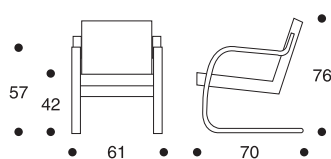

SESSEL 401 SESSEL 402

Gestell Birke klarlackiert.
Sitz mit Sprungfedern und
PU Schaumstoff, Rücken mit
PU Schaumstoff und Dacron.
Bezogen mit Stoff oder Leder.

402