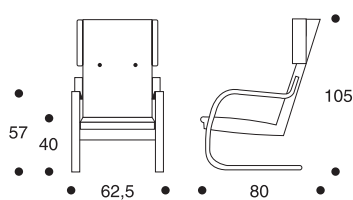

FÄTÖLJ 401 FÄTÖLJ 402

Stommen i björk, klarlackerad.
Sitsen med spiralresårer och
skumplast, ryggen med skumplast
och dacronvadd.
Beklädd med tyg eller läder.

401