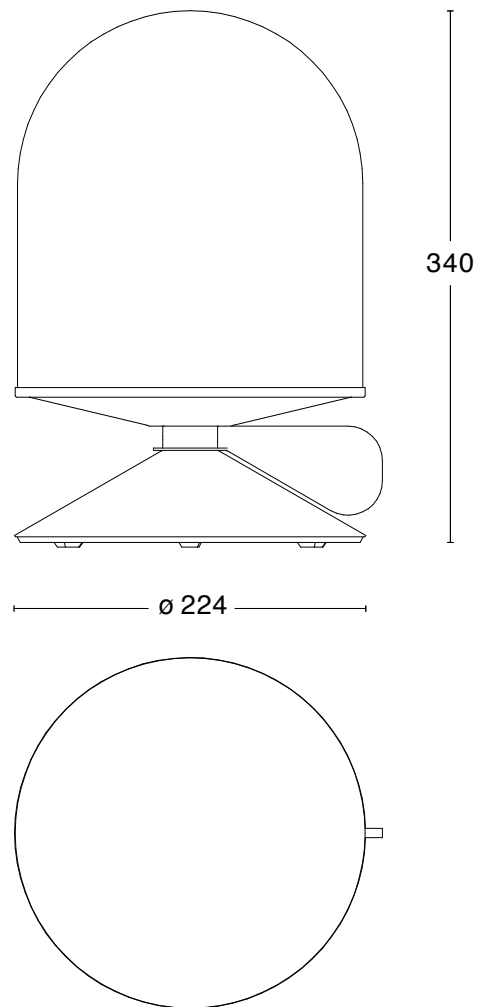

## TEKNISK SPECIFIKATION

Design	Note Design Studio
Eldata	Klass II IP20 230V
Beskrivning	Lackerad stomme med dimmerhandtag i massiv mässing eller lackerad metall
Anslutning	2 m textilkabel med stickpropp
Ljuskälla	Globe cover E27 med Halopin G9 48W ingår

# Dimensioner

BORDLAMPA VINGE